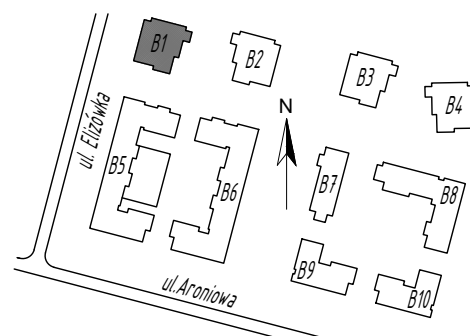

SKALA 1:75

Projektant:

ŁUKASZ GURBIEL
PRACOWNIA ARCHITEKTONICZNA
www.gpa-architekci.pl
Aleja Kraśnicka 211B, 20-718, Lublin

Inwestor:

TBV Sp. z o. o. Sp. K.

Biuro sprzedaży:

ul. Pana Balcera 6B/U8, (I piętro),
20-631, Lublin, tel (81)533-55-44