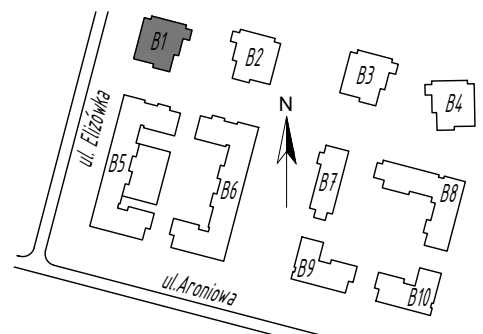

SKALA 1:75

Projektant:

ŁUKASZ GURBIEL
PRACOWNIA ARCHITEKTONICZNA
www.gpa-architekci.pl
Aleja Kraśnicka 211B, 20-718, Lublin

Inwestor:

TBV
TBV Sp. z o. o. Sp. K.

Biuro sprzedaży:

ul. Pana Balcera 6B/U8, (I piętro),
20-631, Lublin, tel (81)533-55-44