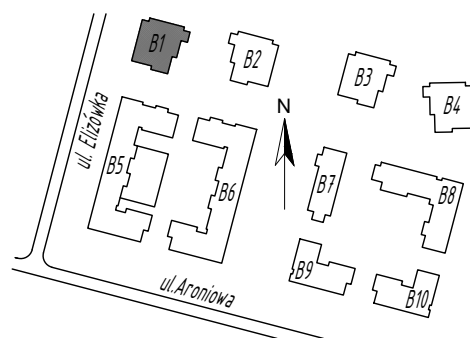

SKALA 1:75

Projektant:

ŁUKASZ GURBIEL
PRACOWNIA ARCHITEKTONICZNA
www.gpa-architekci.pl
Aleja Kraśnicka 211B, 20-718, Lublin

Inwestor:

TBV Sp. z o. o. Sp. K.

Biuro sprzedaży:

ul. Pana Balcera 6B/U8, (I piętro),
20-631, Lublin, tel (81)533-55-44