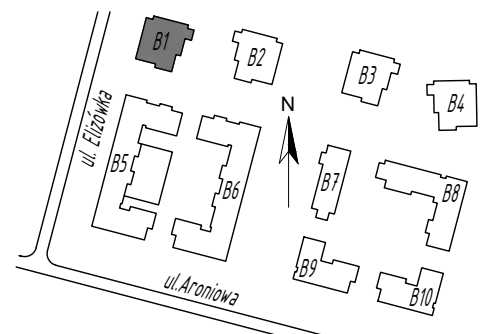

SKALA 1:75

Projektant:

ŁUKASZ GURBIEL
PRACOWNIA ARCHITEKTONICZNA
www.gpa-architekci.pl
Aleja Kraśnicka 211B, 20-718, Lublin

Inwestor:

TBV Sp. z o. o. Sp. K.

Biuro sprzedaży:

ul. Pana Balcera 6B/U8, (I piętro),
20-631, Lublin, tel (81)533-55-44