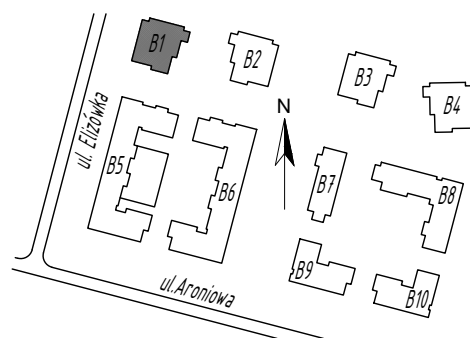

SKALA 1:75

Projektant:

ŁUKASZ GURBIEL
PRACOWNIA ARCHITEKTONICZNA
www.gpa-architekci.pl
Aleja Kraśnicka 211B, 20-718, Lublin

Inwestor:

TBV
TBV Sp. z o. o. Sp. K.

Biuro sprzedaży:

ul. Pana Balcera 6B/U8, (I piętro),
20-631, Lublin, tel (81)533-55-44