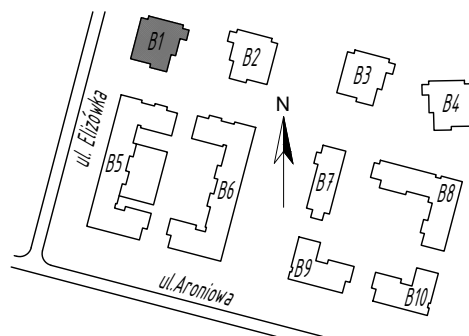

SKALA 1:75

Projektant:

ŁUKASZ GURBIEL  
PRACOWNIA ARCHITEKTONICZNA  
www.gpa-architekci.pl  
Aleja Kraśnicka 211B, 20-718, Lublin

Inwestor:

TBV Sp. z o. o. Sp. K.

Biuro sprzedaży:

ul. Pana Balcera 6B/U8, (I piętro),  
20-631, Lublin, tel (81)533-55-44