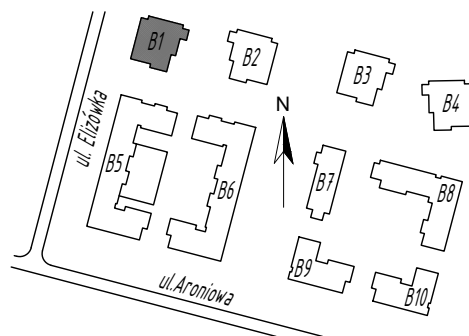

SKALA 1:75

Projektant:

ŁUKASZ GURBIEL
PRACOWNIA ARCHITEKTONICZNA
www.gpa-architekci.pl
Aleja Kraśnicka 211B, 20-718, Lublin

Inwestor:

TBV Sp. z o. o. Sp. K.

Biuro sprzedaży:

ul. Pana Balcera 6B/U8, (I piętro),
20-631, Lublin, tel (81)533-55-44