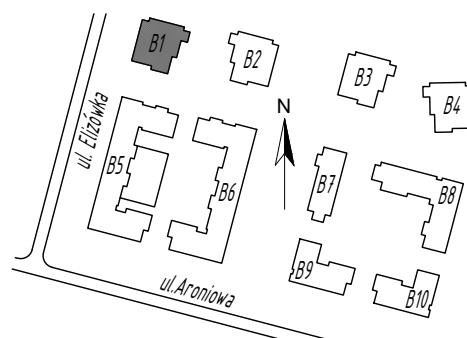

SKALA 1:75

Projektant:

ŁUKASZ GURBIEL
PRACOWNIA ARCHYTEKTONICZNA
www.gpa-architekci.pl
Aleja Kraśnicka 211B, 20-718, Lublin

Inwestor:

TBV Sp. z o. o. Sp. K.

Biuro sprzedaży:

ul. Pana Balcera 6B/U8, (I piętro),
20-631, Lublin, tel (81)533-55-44