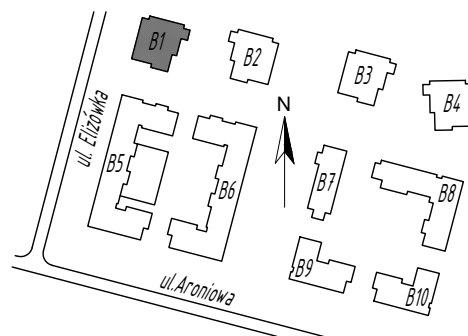

SKALA 1:75

Projektant:

ŁUKASZ GURBIEL
PRACOWNIA ARCHITEKTONICZNA
www.gpa-architekci.pl
Aleja Kraśnicka 211B, 20-718, Lublin

Inwestor:

TBV Sp. z o. o. Sp. K.

Biuro sprzedaży:

ul. Pana Balcera 6B/U8, (I piętro),
20-631, Lublin, tel (81)533-55-44