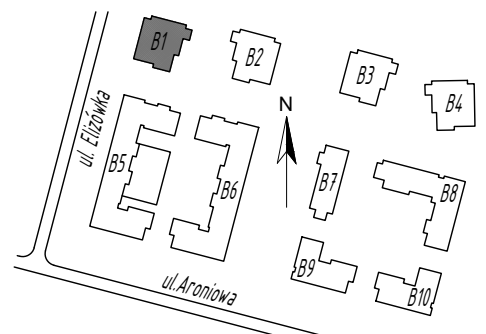

SKALA 1:75

Projektant:

ŁUKASZ GURBIEL
PRACOWNIA ARCHITEKTONICZNA
www.gpa-architekci.pl
Aleja Kraśnicka 211B, 20-718, Lublin

Inwestor:

TBV Sp. z o. o. Sp. K.

Biuro sprzedaży:

ul. Pana Balcera 6B/U8, (I piętro),
20-631, Lublin, tel (81)533-55-44