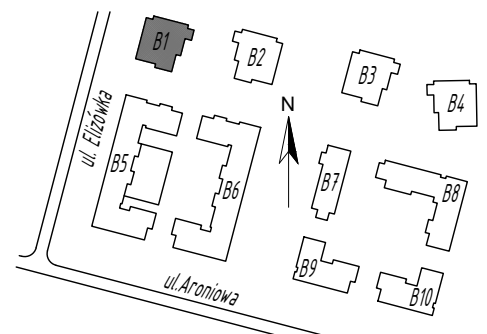

SKALA 1:75

Projektant:

ŁUKASZ GURBIEL
PRACOWNIA ARCHITEKTONICZNA
www.gpa-architekci.pl
Aleja Kraśnicka 211B, 20-718, Lublin

Inwestor:

TBV
TBV Sp. z o. o. Sp. K.

Biuro sprzedaży:

ul. Pana Balcera 6B/U8, (I piętro),
20-631, Lublin, tel (81)533-55-44