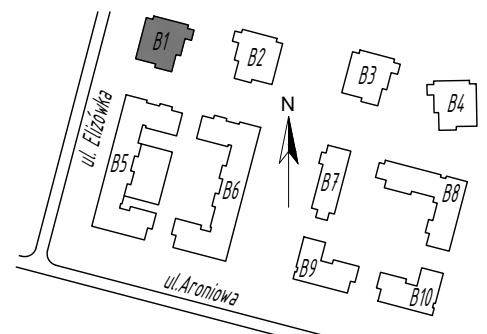

SKALA 1:75

Projektant:

ŁUKASZ GURBIEL  
PRACOWNIA ARCHITEKTONICZNA  
www.gpa-architekci.pl  
Aleja Kraśnicka 211B, 20-718, Lublin

Inwestor:

TBV Sp. z o. o. Sp. K.

Biuro sprzedaży:

ul. Pana Balcera 6B/U8, (I piętro),  
20-631, Lublin, tel (81)533-55-44