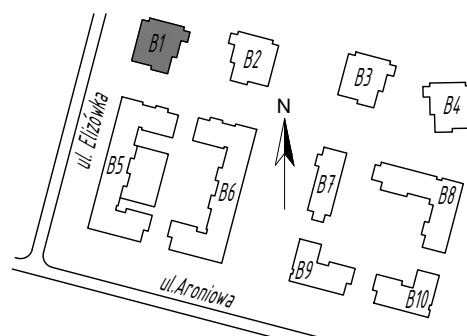

SKALA 1:75

Projektant:

ŁUKASZ GURBIEL
PRACOWNIA ARCHITEKTONICZNA
www.gpa-architekci.pl
Aleja Kraśnicka 211B, 20-718, Lublin

Inwestor:

TBV
TBV Sp. z o. o. Sp. K.

Biuro sprzedaży:

ul. Pana Balcera 6B/U8, (I piętro),
20-631, Lublin, tel (81)533-55-44