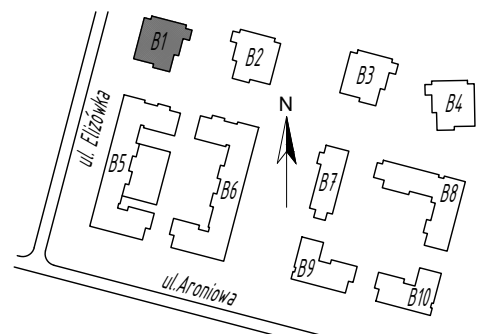

SKALA 1:75

Projektant:

ŁUKASZ GURBIEL  
PRACOWNIA ARCHITEKTONICZNA  
www.gpa-architekci.pl  
Aleja Kraśnicka 211B, 20-718, Lublin

Inwestor:

**TBV**  
TBV Sp. z o. o. Sp. K.

Biuro sprzedaży:

ul. Pana Balcera 6B/U8, (I piętro),  
20-631, Lublin, tel (81)533-55-44