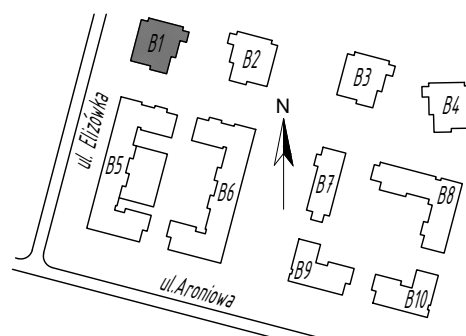

SKALA 1:75

Projektant:

ŁUKASZ GURBIEL
PRACOWNIA ARCHITEKTONICZNA
www.gpa-architekci.pl
Aleja Kraśnicka 211B, 20-718, Lublin

Inwestor:

TBV Sp. z o. o. Sp. K.

Biuro sprzedaży:

ul. Pana Balcera 6B/U8, (I piętro),
20-631, Lublin, tel (81)533-55-44