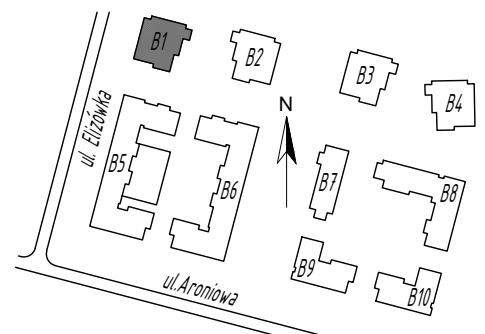

SKALA 1:75

Projektant:

ŁUKASZ GURBIEL
PRACOWNIA ARCHITEKTONICZNA
www.gpa-architekci.pl
Aleja Kraśnicka 211B, 20-718, Lublin

Inwestor:

TBV
TBV Sp. z o. o. Sp. K.

Biuro sprzedaży:

ul. Pana Balcera 6B/U8, (I piętro),
20-631, Lublin, tel (81)533-55-44