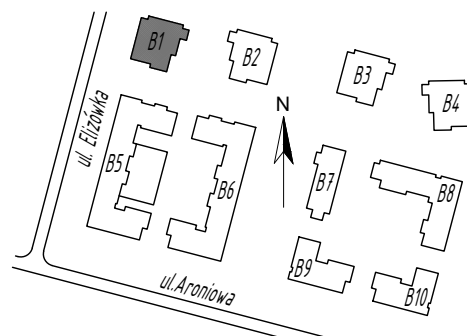

SKALA 1:75

Projektant:

ŁUKASZ GURBIEL  
PRACOWNIA ARCHITEKTONICZNA  
www.gpa-architekci.pl  
Aleja Kraśnicka 211B, 20-718, Lublin

Inwestor:

TBV Sp. z o. o. Sp. K.

Biuro sprzedaży:

ul. Pana Balcera 6B/U8, (I piętro),  
20-631, Lublin, tel (81)533-55-44