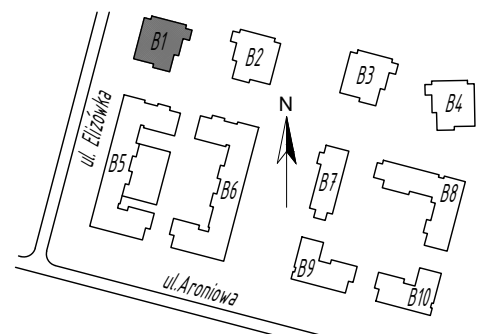

SKALA 1:75

Projektant:

ŁUKASZ GURBIEL
PRACOWNIA ARCHITEKTONICZNA
www.gpa-architekci.pl
Aleja Kraśnicka 211B, 20-718, Lublin

Inwestor:

TBV Sp. z o. o. Sp. K.

Biuro sprzedaży:

ul. Pana Balcera 6B/U8, (I piętro),
20-631, Lublin, tel (81)533-55-44