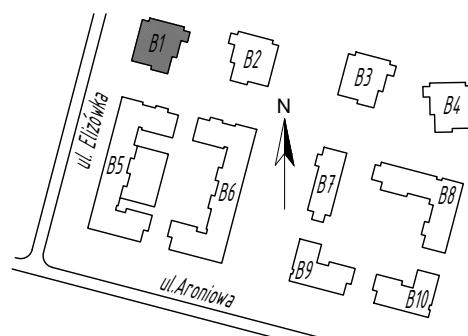

SKALA 1:75

Projektant:

ŁUKASZ GURBIEL
PRACOWNIA ARCHITEKTONICZNA
www.gpa-architekci.pl
Aleja Kraśnicka 211B, 20-718, Lublin

Inwestor:

TBV Sp. z o. o. Sp. K.

Biuro sprzedaży:

ul. Pana Balcera 6B/U8, (I piętro),
20-631, Lublin, tel (81)533-55-44