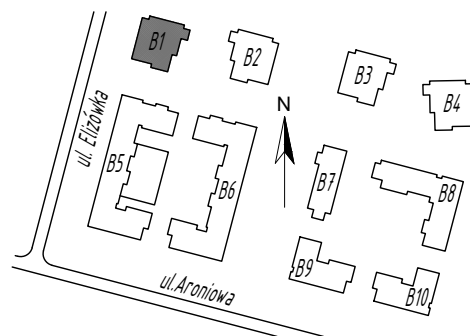

SKALA 1:75

Projektant:

ŁUKASZ GURBIEL
PRACOWNIA ARCHITEKTONICZNA
www.gpa-architekci.pl
Aleja Kraśnicka 211B, 20-718, Lublin

Inwestor:

TBV
TBV Sp. z o. o. Sp. K.

Biuro sprzedaży:

ul. Pana Balcera 6B/U8, (I piętro),
20-631, Lublin, tel (81)533-55-44