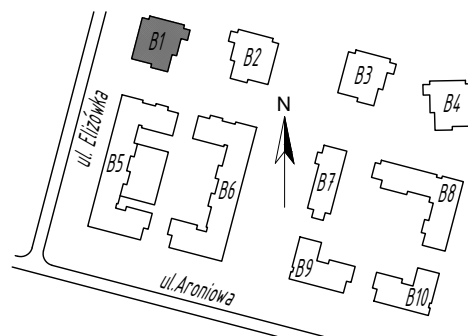

SKALA 1:75

Projektant:

ŁUKASZ GURBIEL  
PRACOWNIA ARCHITEKTONICZNA  
www.gpa-architekci.pl  
Aleja Kraśnicka 211B, 20-718, Lublin

Inwestor:

TBV Sp. z o. o. Sp. K.

Biuro sprzedaży:

ul. Pana Balcera 6B/U8, (I piętro),  
20-631, Lublin, tel (81)533-55-44