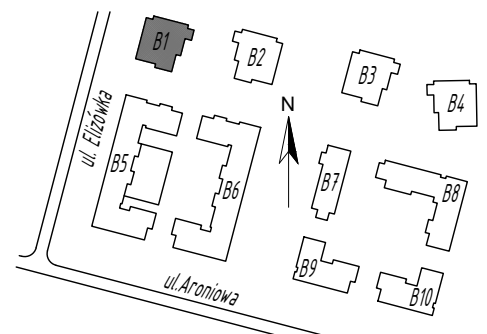

SKALA 1:75

Projektant:

ŁUKASZ GURBIEL
PRACOWNIA ARCHITEKTONICZNA
www.gpa-architekci.pl
Aleja Kraśnicka 211B, 20-718, Lublin

Inwestor:

TBV
TBV Sp. z o. o. Sp. K.

Biurow sprzedaży:

ul. Pana Balcera 6B/U8, (I piętro),
20-631, Lublin, tel (81)533-55-44