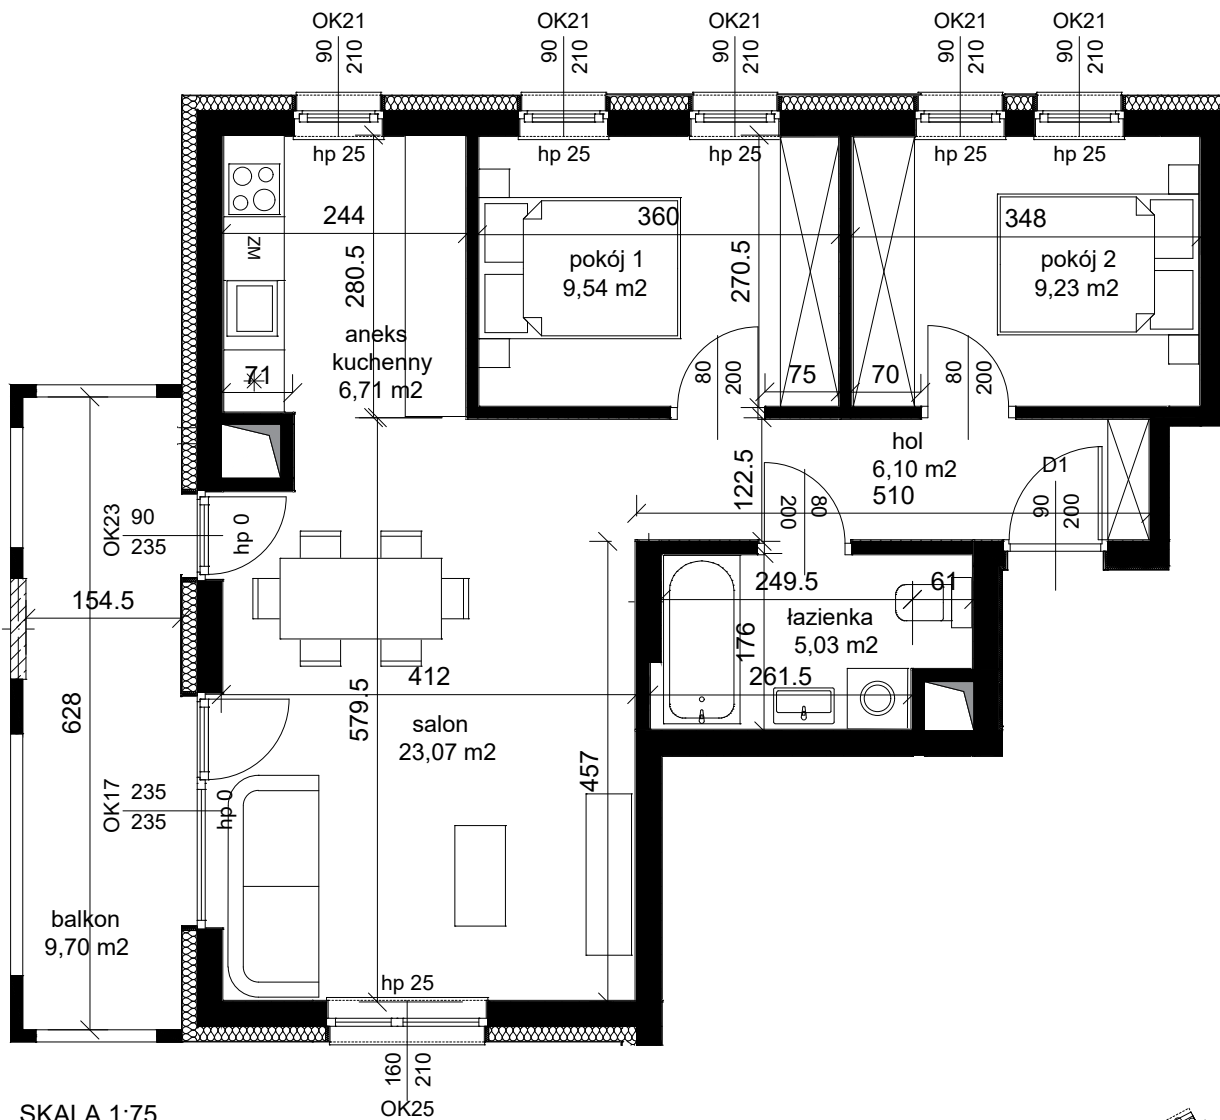

# BUDYNEK MIESZKALNY PRZY UL. WIERZBOWEJ W ŁĘCZNEJ

INWESTOR	NAZWA INWESTYCJI	<b>BUDYNEK A</b>		<b>M 50</b>
	<b>POLESIE P A R K</b>	PIĘTRO 4	KLATKA 2	3P + AK
		KONDYGNACJA POWTARZALNA		
		BIURO SPRZEDAŻY: ul. Pana Balcera 6B/U8 20-631 Lublin	<b>59,68 m<sup>2</sup></b>	