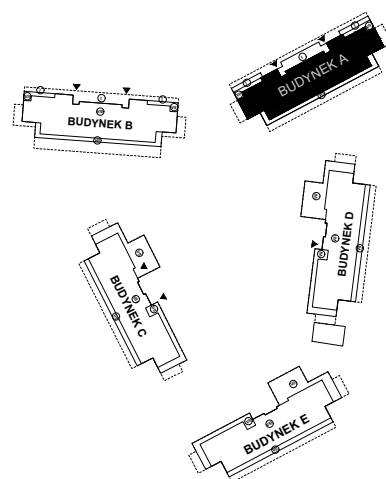

# BUDYNEK MIESZKALNY PRZY UL. WIERZBOWEJ W ŁĘCZNEJ

INWESTOR	NAZWA INWESTYCJI	<b>BUDYNEK A</b>		<b>M 50</b>
	<b>POLESIE P A R K</b>	PIĘTRO 4	KLATKA 2	3P + AK
		KONDYGNACJA POWTARZALNA		
		BIURO SPRZEDAŻY: ul. Pana Balcera 6B/U8 20-631 Lublin	<b>59,68 m<sup>2</sup></b>	