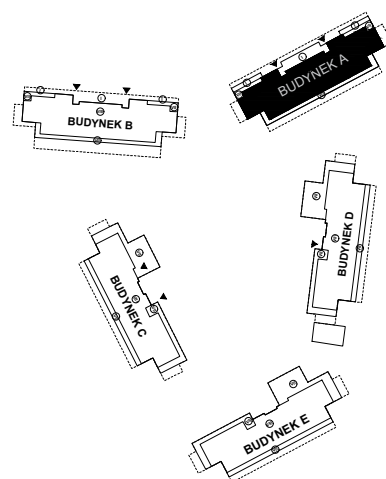

BUDYNEK MIESZKALNY PRZY UL. WIERZBOWEJ W ŁĘCZNEJ

SKALA 1:75

INWESTOR	NAZWA INWESTYCJI	BUDYNEK A		M 46
		PIĘTRO 3	KLATKA 2	3P + AK
		KONDYGNACJA POWTARZALNA		
		BIURO SPRZEDAŻY: ul. Pana Balcera 6B/U8 20-631 Lublin	59,68 m2	