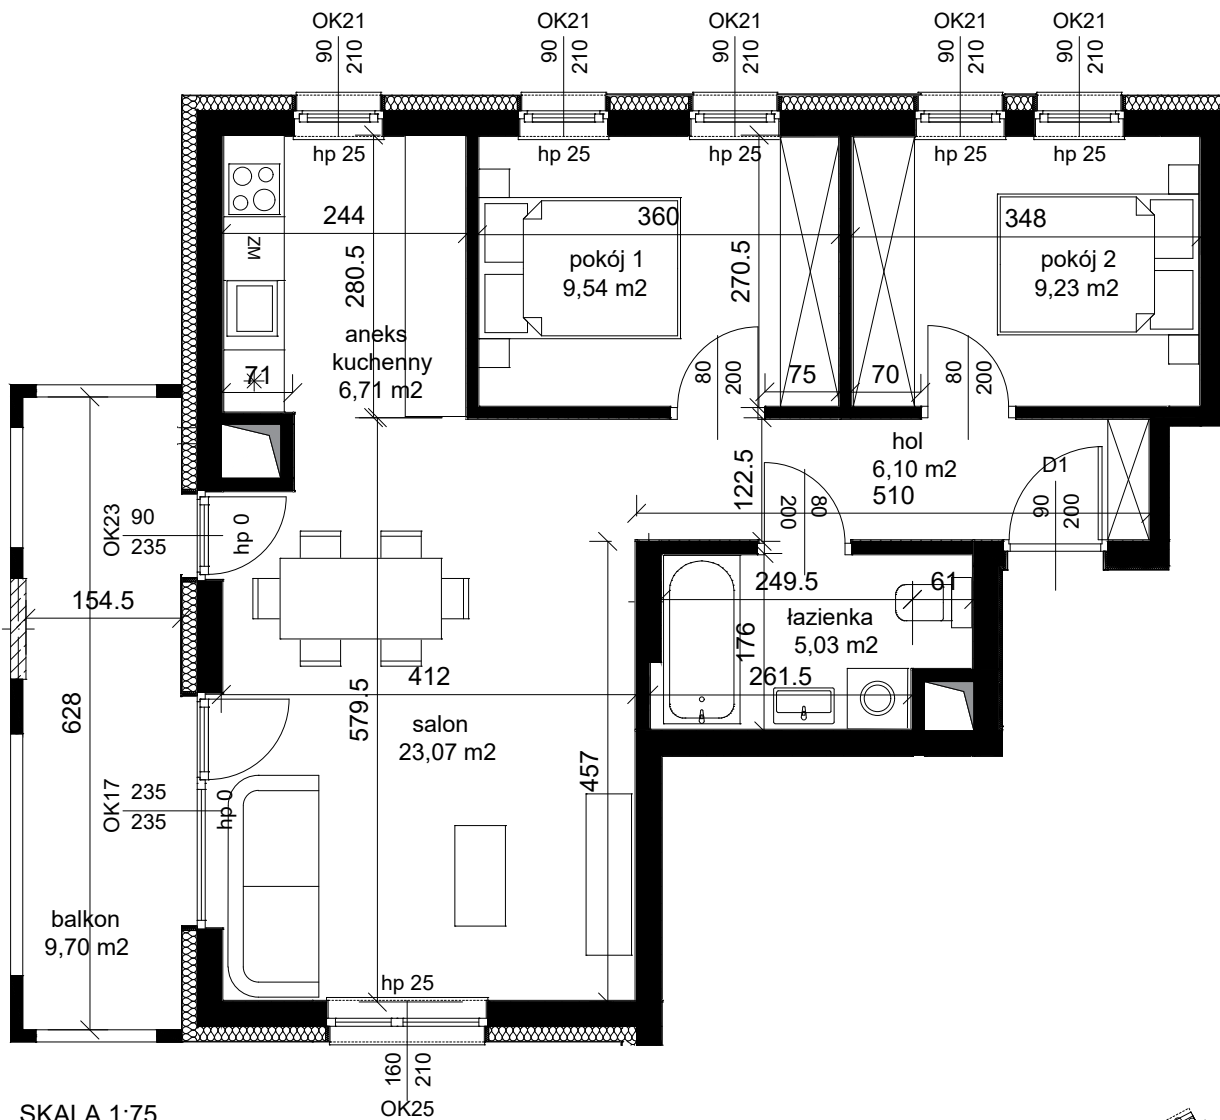

BUDYNEK MIESZKALNY PRZY UL. WIERZBOWEJ W ŁĘCZNEJ

SKALA 1:75

INWESTOR	NAZWA INWESTYCJI	BUDYNEK A		M 46
		PIĘTRO 3	KLATKA 2	3P + AK
		KONDYGNACJA POWTARZALNA		
		BIURO SPRZEDAŻY: ul. Pana Balcera 6B/U8 20-631 Lublin	59,68 m2	