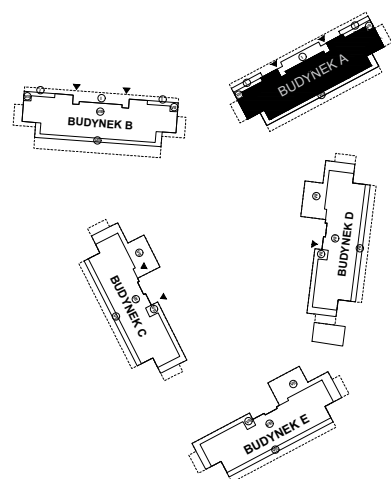

BUDYNEK MIESZKALNY PRZY UL. WIERZBOWEJ W ŁĘCZNEJ

SKALA 1:75

INWESTOR	NAZWA INWESTYCJI	BUDYNEK A		M 24
	POLESIE P A R K	PIĘTRO 5	KLATKA 1	1P + AK
		KONDYGNACJA POWTARZALNA		
		BIURO SPRZEDAŻY: ul. Pana Balcera 6B/U8 20-631 Lublin	36,36 m2	