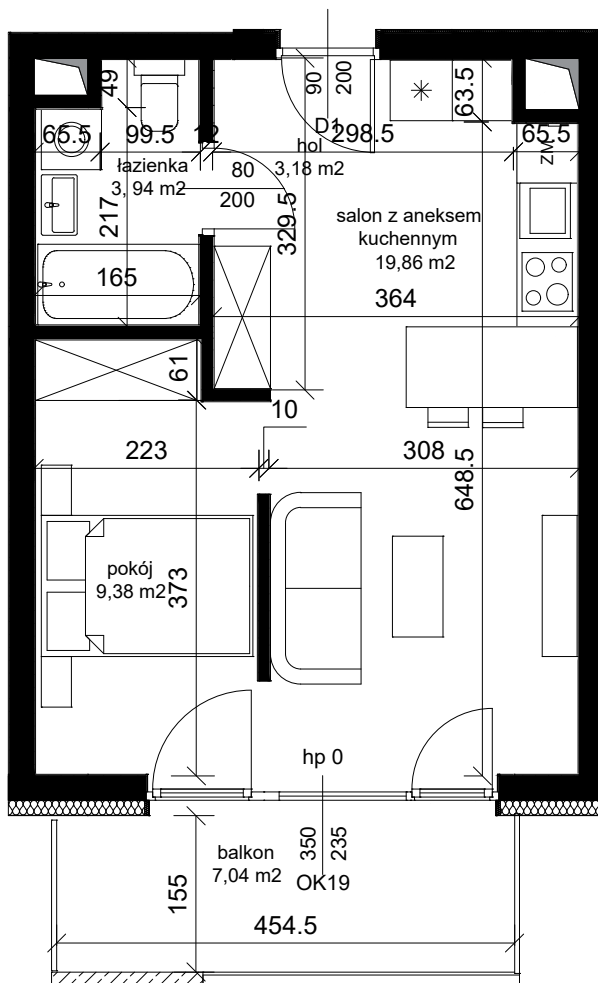

BUDYNEK MIESZKALNY PRZY UL. WIERZBOWEJ W ŁĘCZNEJ

SKALA 1:75

INWESTOR	NAZWA INWESTYCJI	BUDYNEK A		M 24
	POLESIE P A R K	PIĘTRO 5	KLATKA 1	1P + AK
		KONDYGNACJA POWTARZALNA		
		BIURO SPRZEDAŻY: ul. Pana Balcera 6B/U8 20-631 Lublin	36,36 m2	