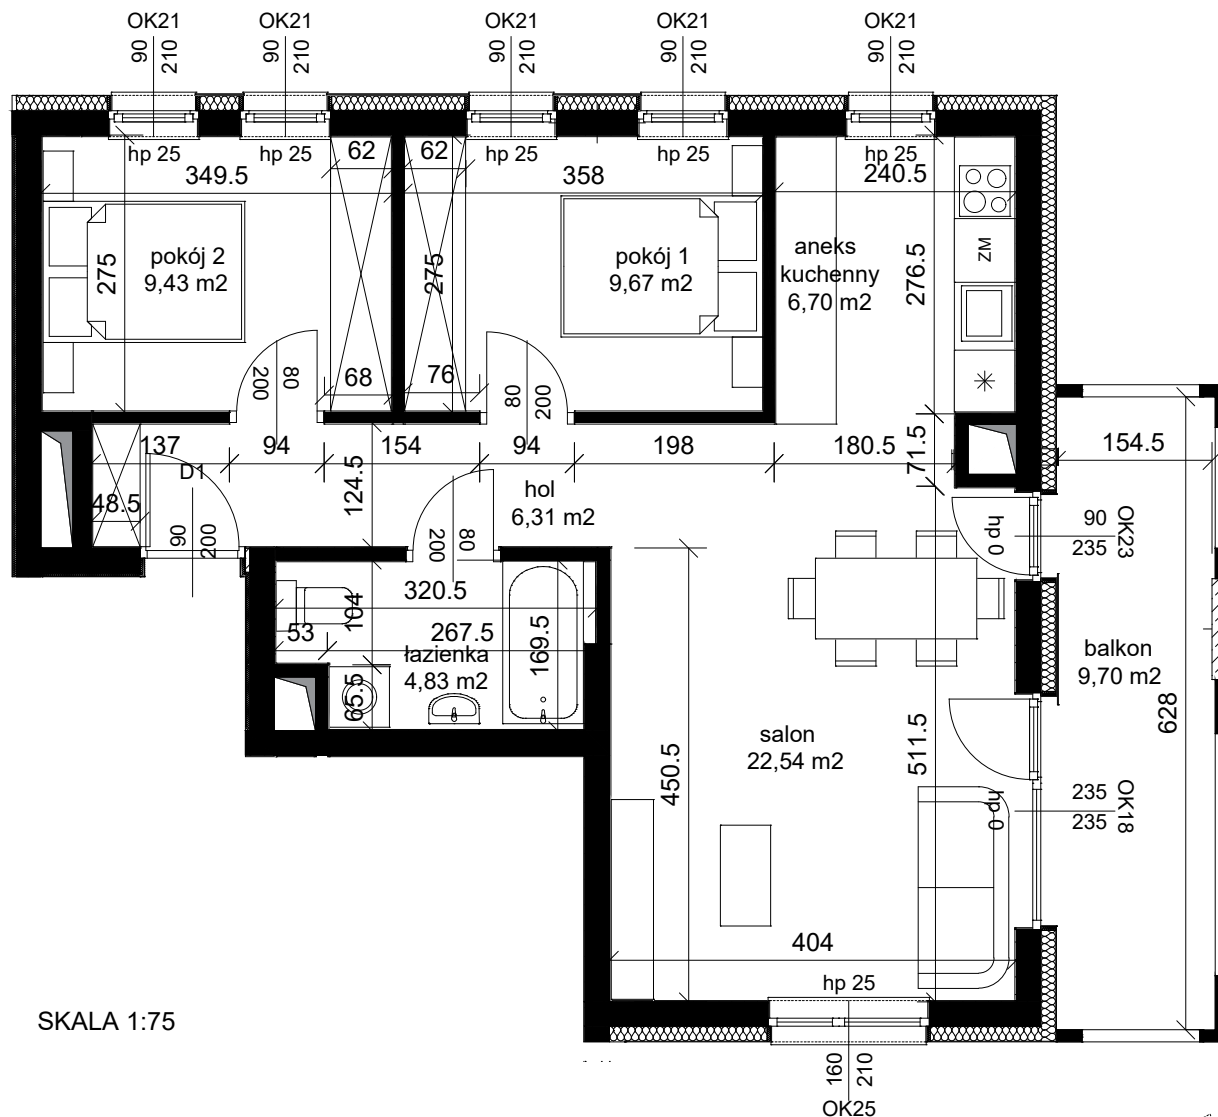

# BUDYNEK MIESZKALNY PRZY UL. WIERZBOWEJ W ŁĘCZNEJ

SKALA 1:75

INWESTOR	NAZWA INWESTYCJI	<b>BUDYNEK A</b>		<b>M 21</b>
		PIĘTRO 5	KLATKA 1	3P + AK
		KONDYGNACJA POWTARZALNA		
		BIURO SPRZEDAŻY: ul. Pana Balcera 6B/U8 20-631 Lublin	<b>59,48 m<sup>2</sup></b>	