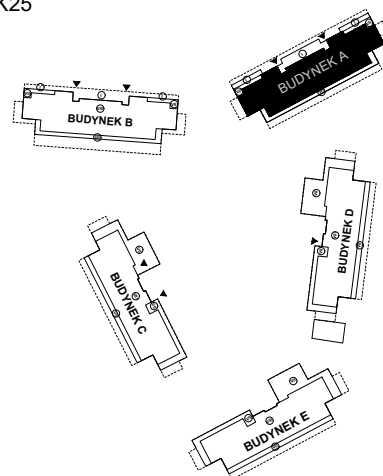

# BUDYNEK MIESZKALNY PRZY UL. WIERZBOWEJ W ŁĘCZNEJ

SKALA 1:75

INWESTOR	NAZWA INWESTYCJI	<b>BUDYNEK A</b>		<b>M 21</b>
		PIĘTRO 5	KLATKA 1	3P + AK
		KONDYGNACJA POWTARZALNA		
		BIURO SPRZEDAŻY: ul. Pana Balcera 6B/U8 20-631 Lublin	<b>59,48 m<sup>2</sup></b>	