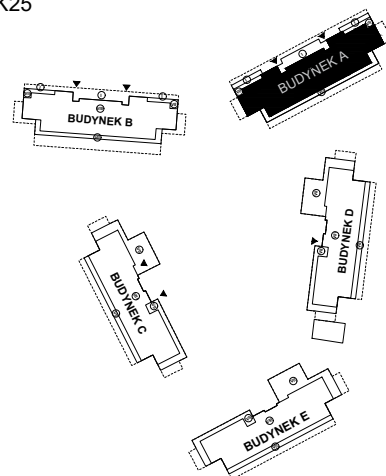

BUDYNEK MIESZKALNY PRZY UL. WIERZBOWEJ W ŁĘCZNEJ

SKALA 1:75

INWESTOR	NAZWA INWESTYCJI	BUDYNEK A	M 16
		PIĘTRO 4 KONDYGNACJA POWTARZALNA	KLATKA 1 3P + AK
		BIURO SPRZEDAŻY: ul. Pana Balcera 6B/U8 20-631 Lublin	59,48 m²