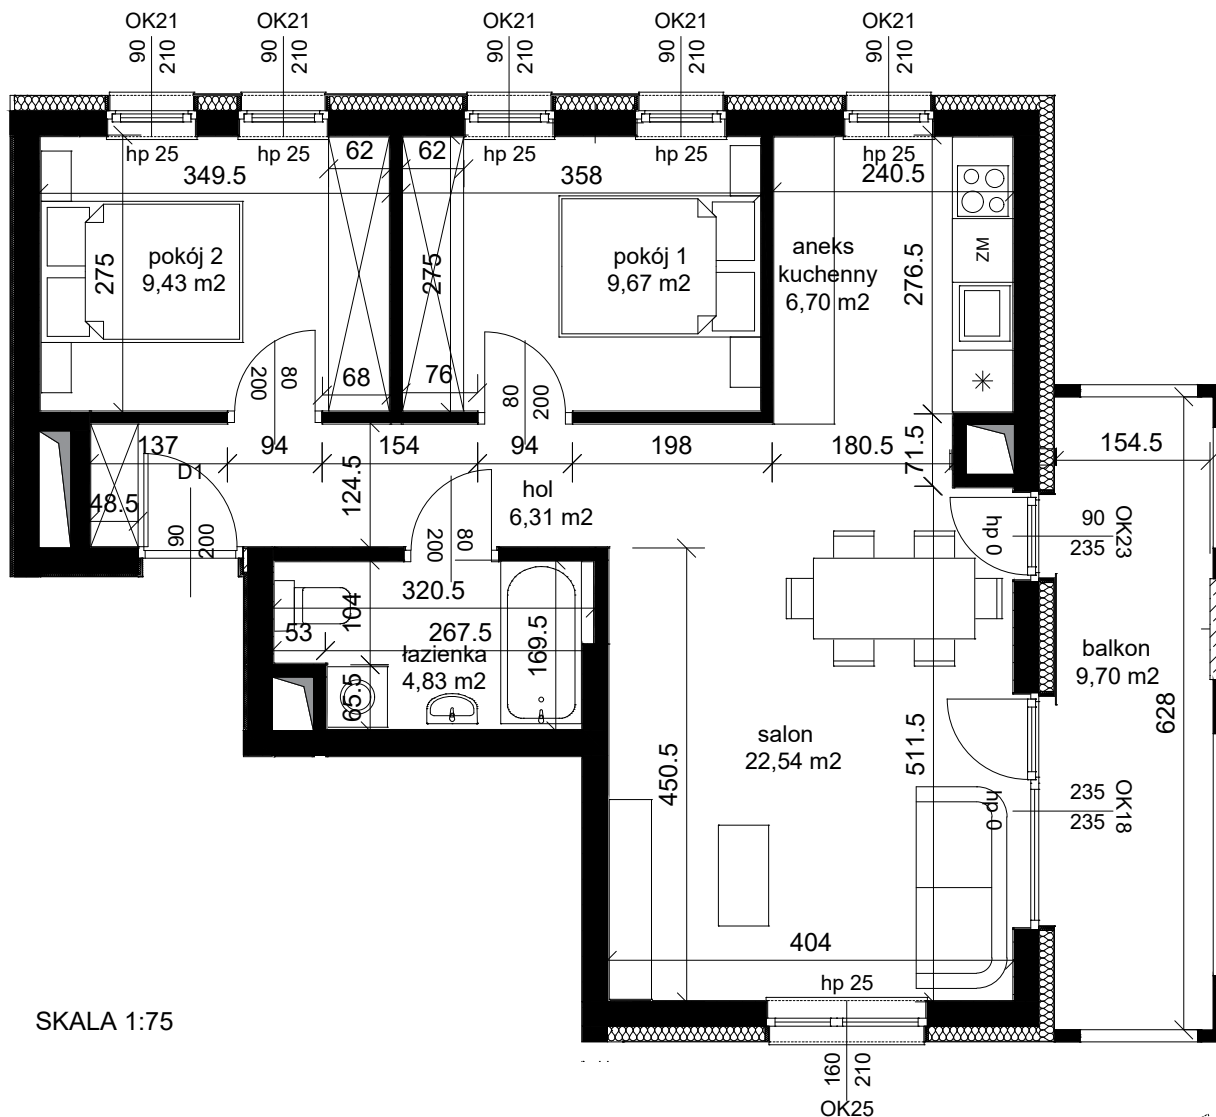

BUDYNEK MIESZKALNY PRZY UL. WIERZBOWEJ W ŁĘCZNEJ

SKALA 1:75

INWESTOR	NAZWA INWESTYCJI	BUDYNEK A	M 16
		PIĘTRO 4 KONDYGNACJA POWTARZALNA	KLATKA 1 3P + AK
		BIURO SPRZEDAŻY: ul. Pana Balcera 6B/U8 20-631 Lublin	59,48 m²