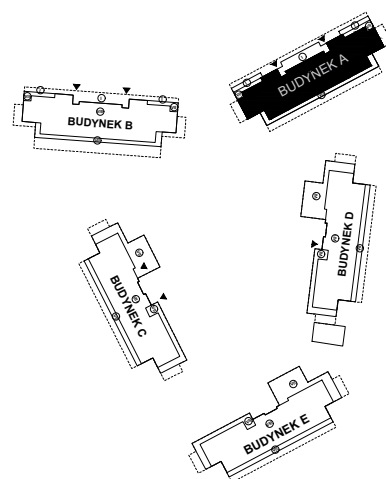

BUDYNEK MIESZKALNY PRZY UL. WIERZBOWEJ W ŁĘCZNEJ

SKALA 1:75

INWESTOR	NAZWA INWESTYCJI	BUDYNEK A		M 14
	POLESIE P A R K	PIĘTRO 3	KLATKA 1	1P + AK
		KONDYGNACJA POWTARZALNA		
		BIURO SPRZEDAŻY: ul. Pana Balcera 6B/U8 20-631 Lublin	36,36 m²	