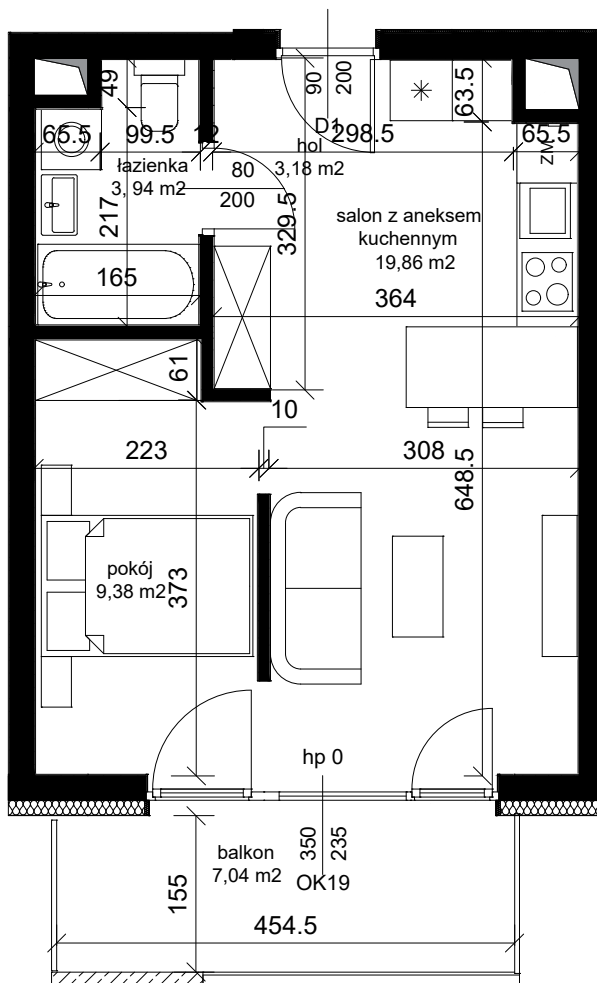

BUDYNEK MIESZKALNY PRZY UL. WIERZBOWEJ W ŁĘCZNEJ

SKALA 1:75

INWESTOR	NAZWA INWESTYCJI	BUDYNEK A		M 14
	POLESIE P A R K	PIĘTRO 3	KLATKA 1	1P + AK
		KONDYGNACJA POWTARZALNA		
		BIURO SPRZEDAŻY: ul. Pana Balcera 6B/U8 20-631 Lublin	36,36 m²	