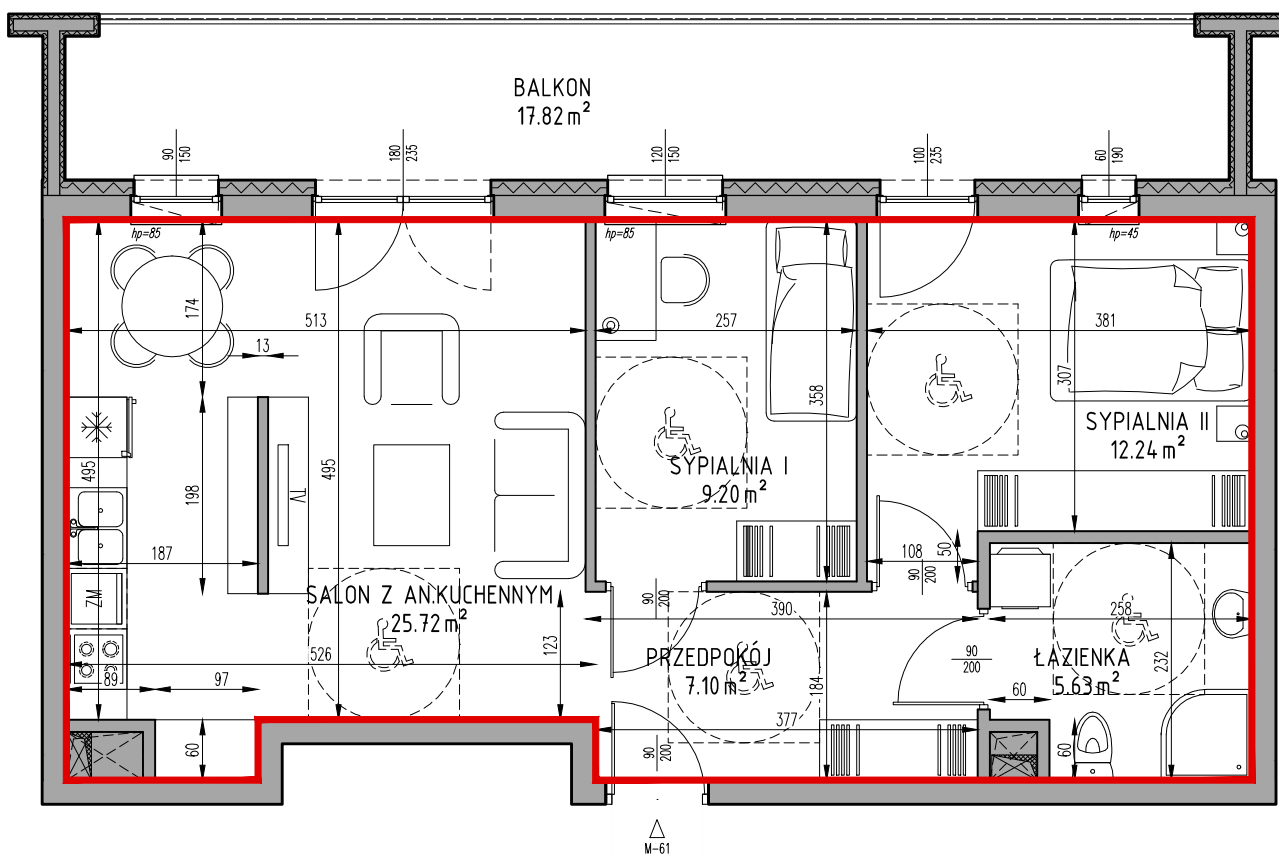

Samodzielny lokal mieszkalny położony w budynku przy ulicy Królowej Jadwigi 16/61

Klatka schodowa: K-3

Kondygnacja: I

Ilość pokoi: 3P+AK

Powierzchnia użytkowa lokalu: 59,89m²

Powierzchnia przynależna: brak

Powierzchnia użytkowa całkowita lokalu: 59,89m²

SKALA 1:75