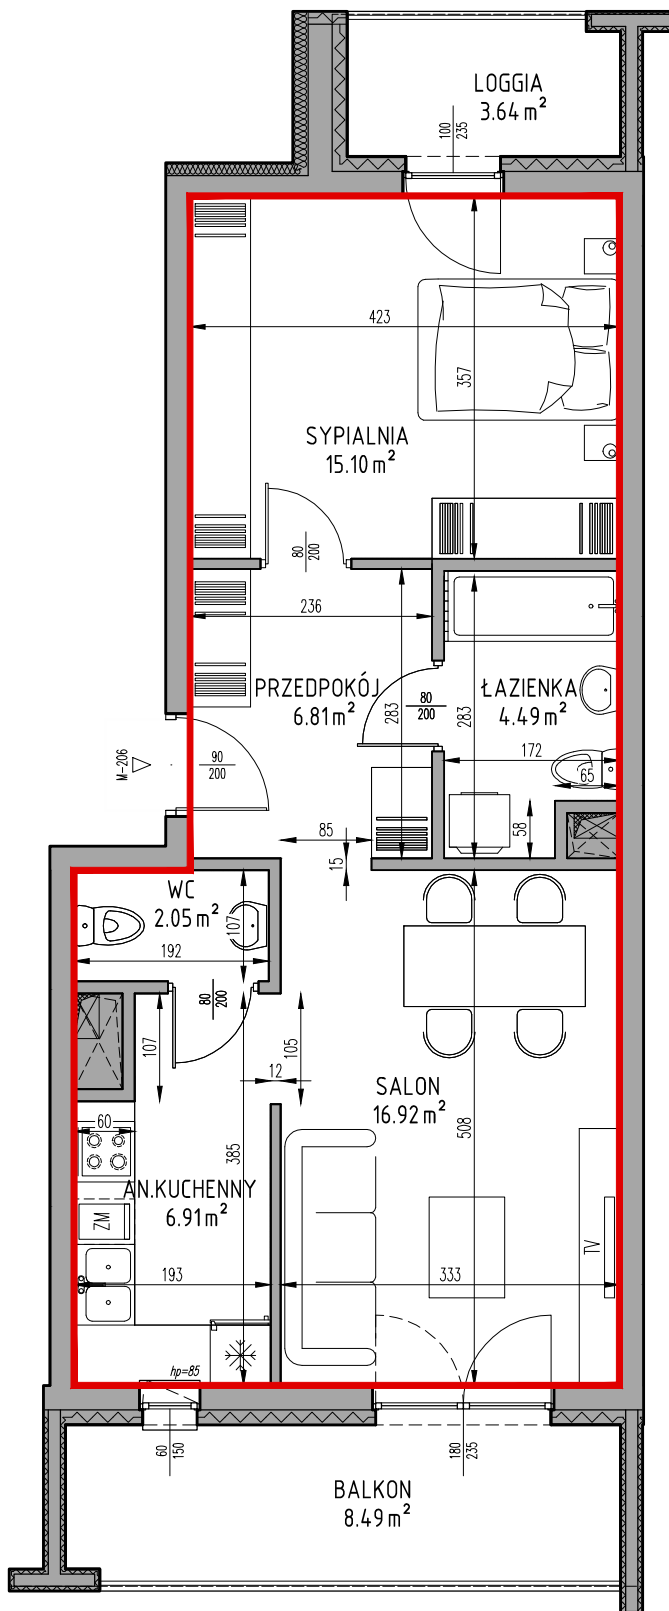

Samodzielny lokal mieszkalny położony w budynku przy ulicy Królowej Jadwigi 16/206

Klatka schodowa: K-8

Kondygnacja: I

Ilość pokoi: 2P+AK

Powierzchnia użytkowa lokalu: 52,28m²

Powierzchnia przynależna: brak

Powierzchnia użytkowa całkowita lokalu: 52,28m²

SKALA 1:75