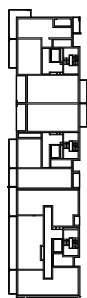

Samodzielny lokal mieszkalny położony w budynku przy ulicy Królowej Jadwigi 16/206

Klatka schodowa: K-8

Kondygnacja: I

Ilość pokoi: 2P+AK

Powierzchnia użytkowa lokalu: 52,28m²

Powierzchnia przynależna: brak

Powierzchnia użytkowa całkowita lokalu: 52,28m²

SKALA 1:75