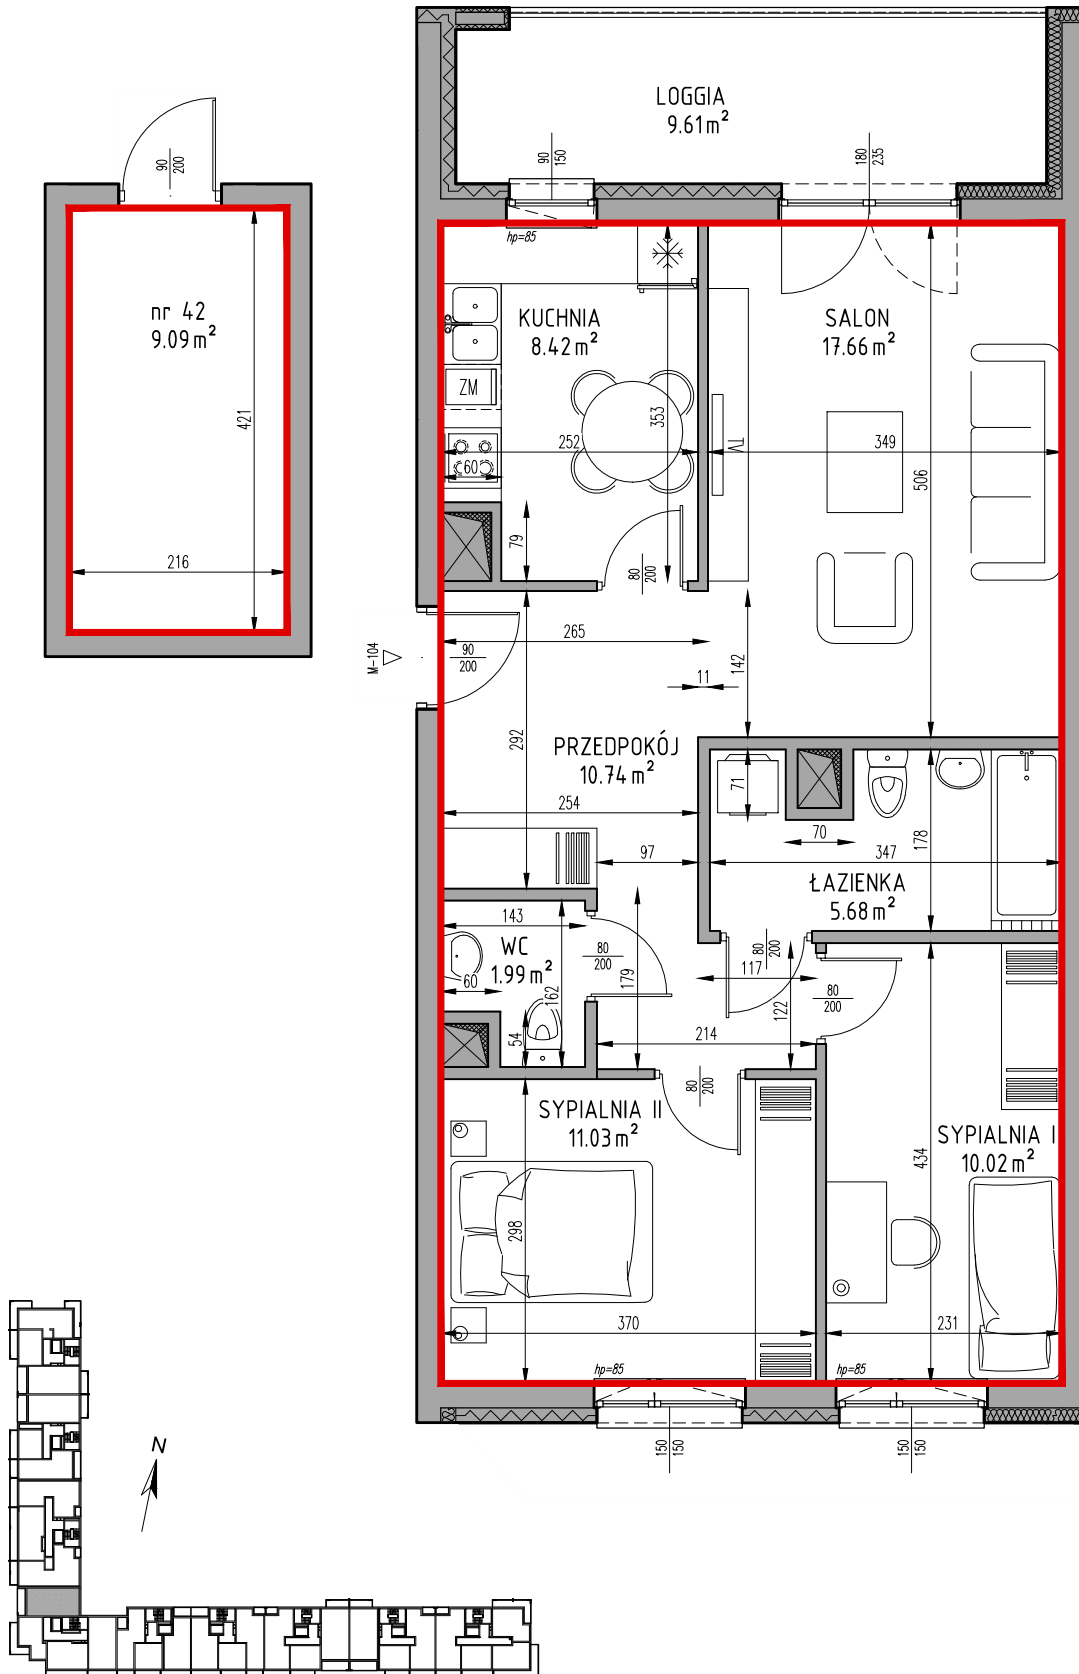

Samodzielny lokal mieszkalny położony w budynku przy ulicy Królowej Jadwigi 16/104

Klatka schodowa: K-4

Kondygnacja: IV

Ilość pokoi: 3P+K

Powierzchnia użytkowa lokalu: 65,54m<sup>2</sup>

Powierzchnia przynależna: komórka lokatorska położona w kondygnacji -2, nr 42: 9,09m<sup>2</sup>

Powierzchnia użytkowa całkowita lokalu: 74,63m<sup>2</sup>

SKALA 1:75