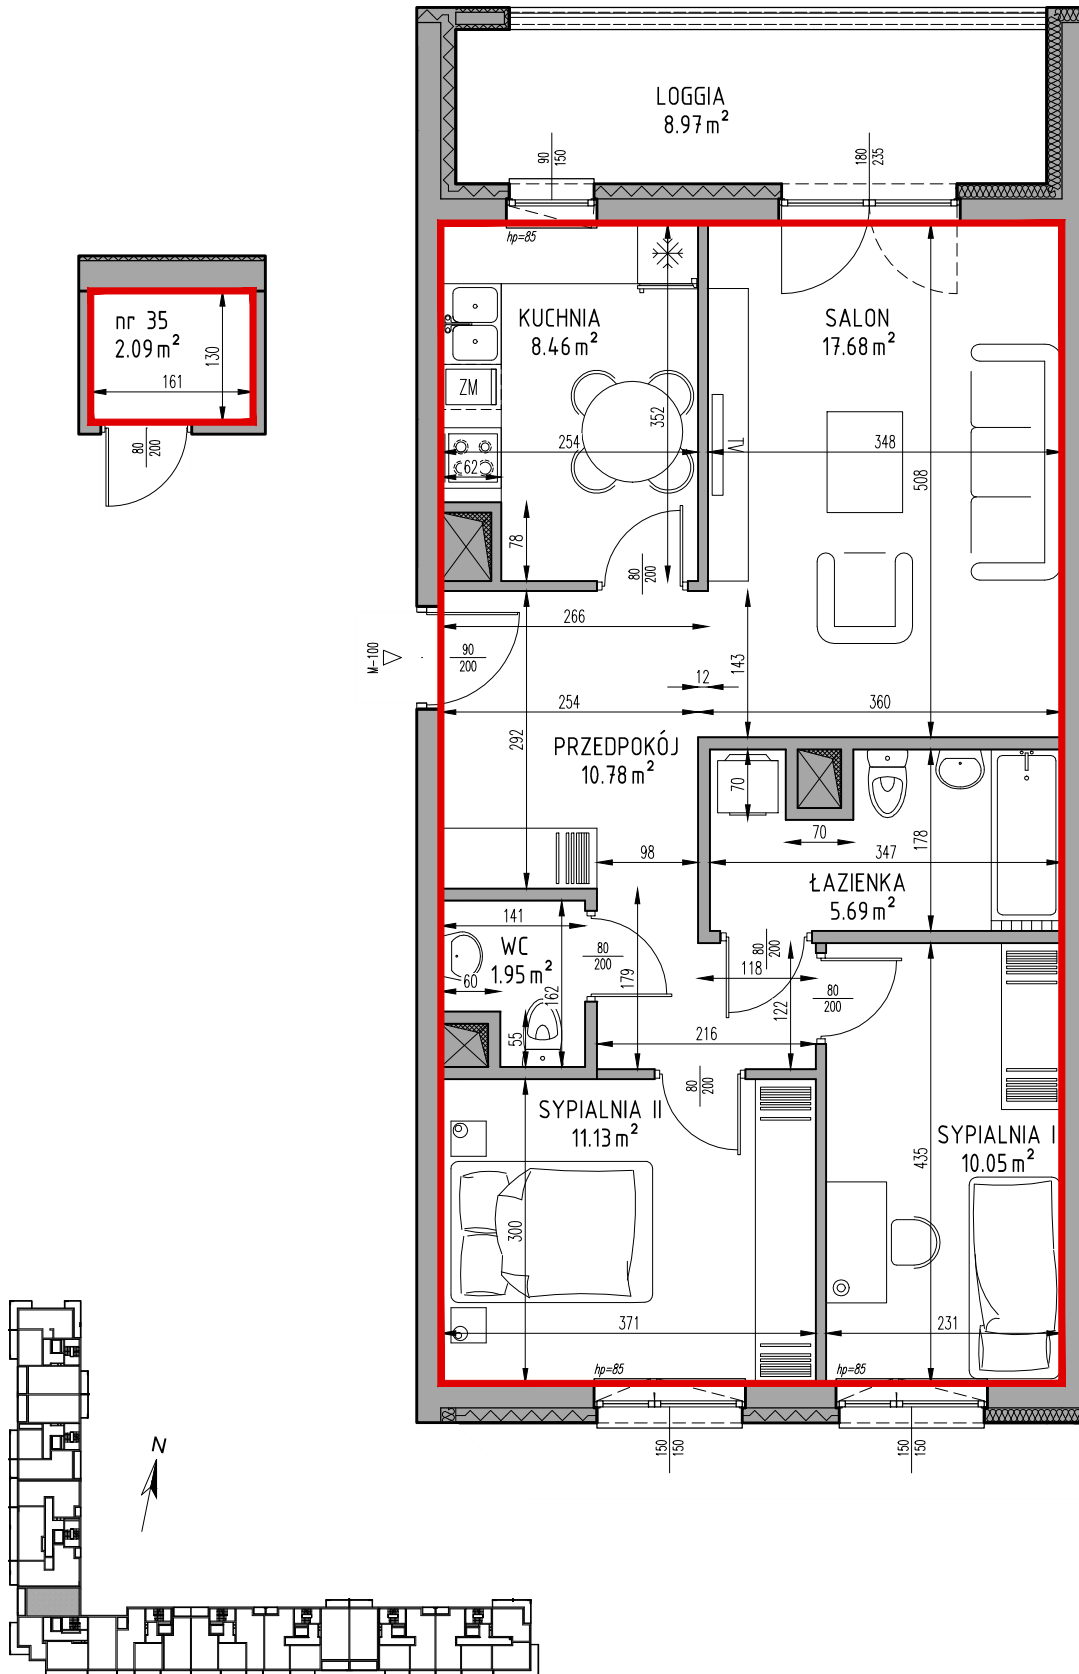

Samodzielny lokal mieszkalny położony w budynku przy ulicy Królowej Jadwigi 16/100

Klatka schodowa: K-4

Kondygnacja: III

Ilość pokoi: 3P+K

Powierzchnia użytkowa lokalu: 65,74m²

Powierzchnia przynależna: komórka lokatorska położona w kondygnacji -2, nr 35: 2,09m²

Powierzchnia użytkowa całkowita lokalu: 67,83m²

SKALA 1:75