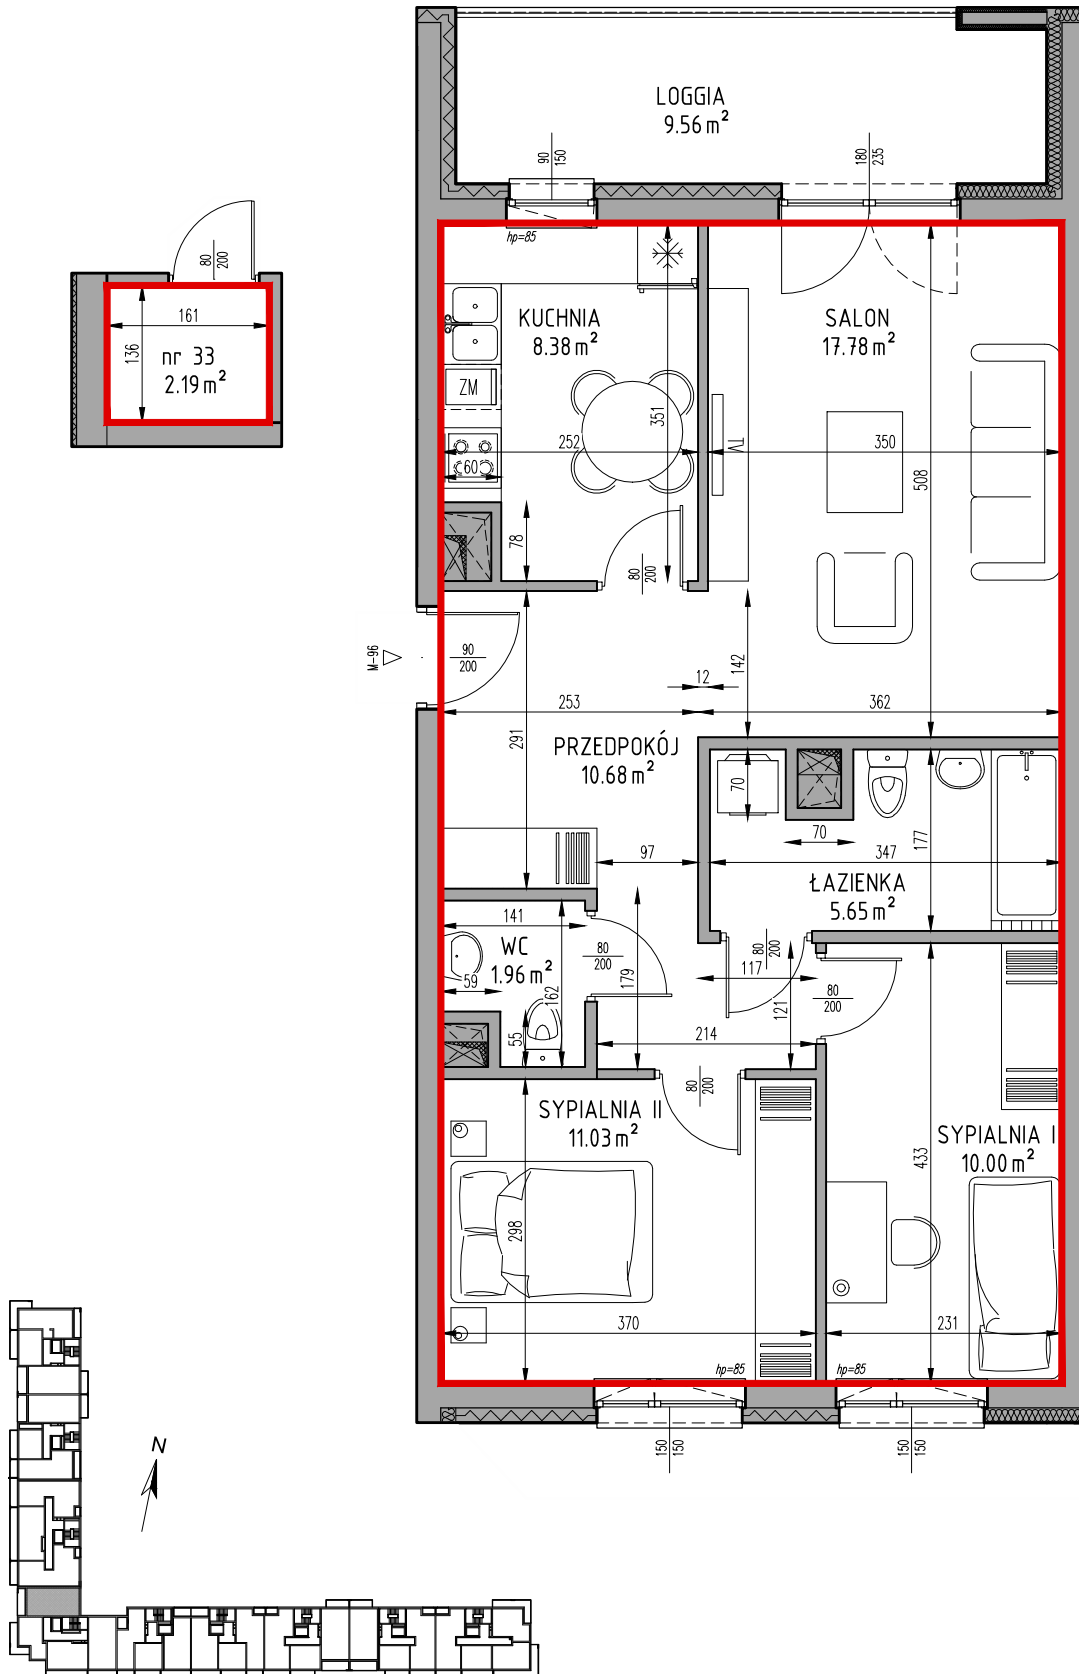

Samodzielny lokal mieszkalny położony w budynku przy ulicy Królowej Jadwigi 16/96

Klatka schodowa: K-4

Kondygnacja: II

Ilość pokoi: 3P+K

Powierzchnia użytkowa lokalu: 65,48m²

Powierzchnia przynależna: komórka lokatorska położona w kondygnacji -2, nr 33: 2,19m²

Powierzchnia użytkowa całkowita lokalu: 67,67m²

SKALA 1:75