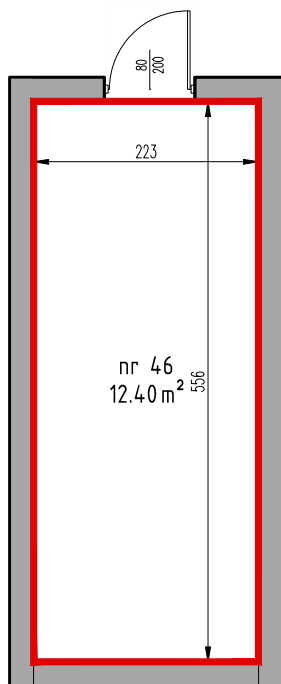

Samodzielny lokal mieszkalny położony w budynku przy ulicy Królowej Jadwigi 16/113

Klatka schodowa: K-4

Kondygnacja: VII

Ilość pokoi: 3P+K

Powierzchnia użytkowa lokalu: 63,69m<sup>2</sup>

Powierzchnia przynależna: komórka lokatorska położona w kondygnacji -2, nr 46: 12,40m<sup>2</sup>

Powierzchnia użytkowa całkowita lokalu: 76,09m<sup>2</sup>

SKALA 1:75