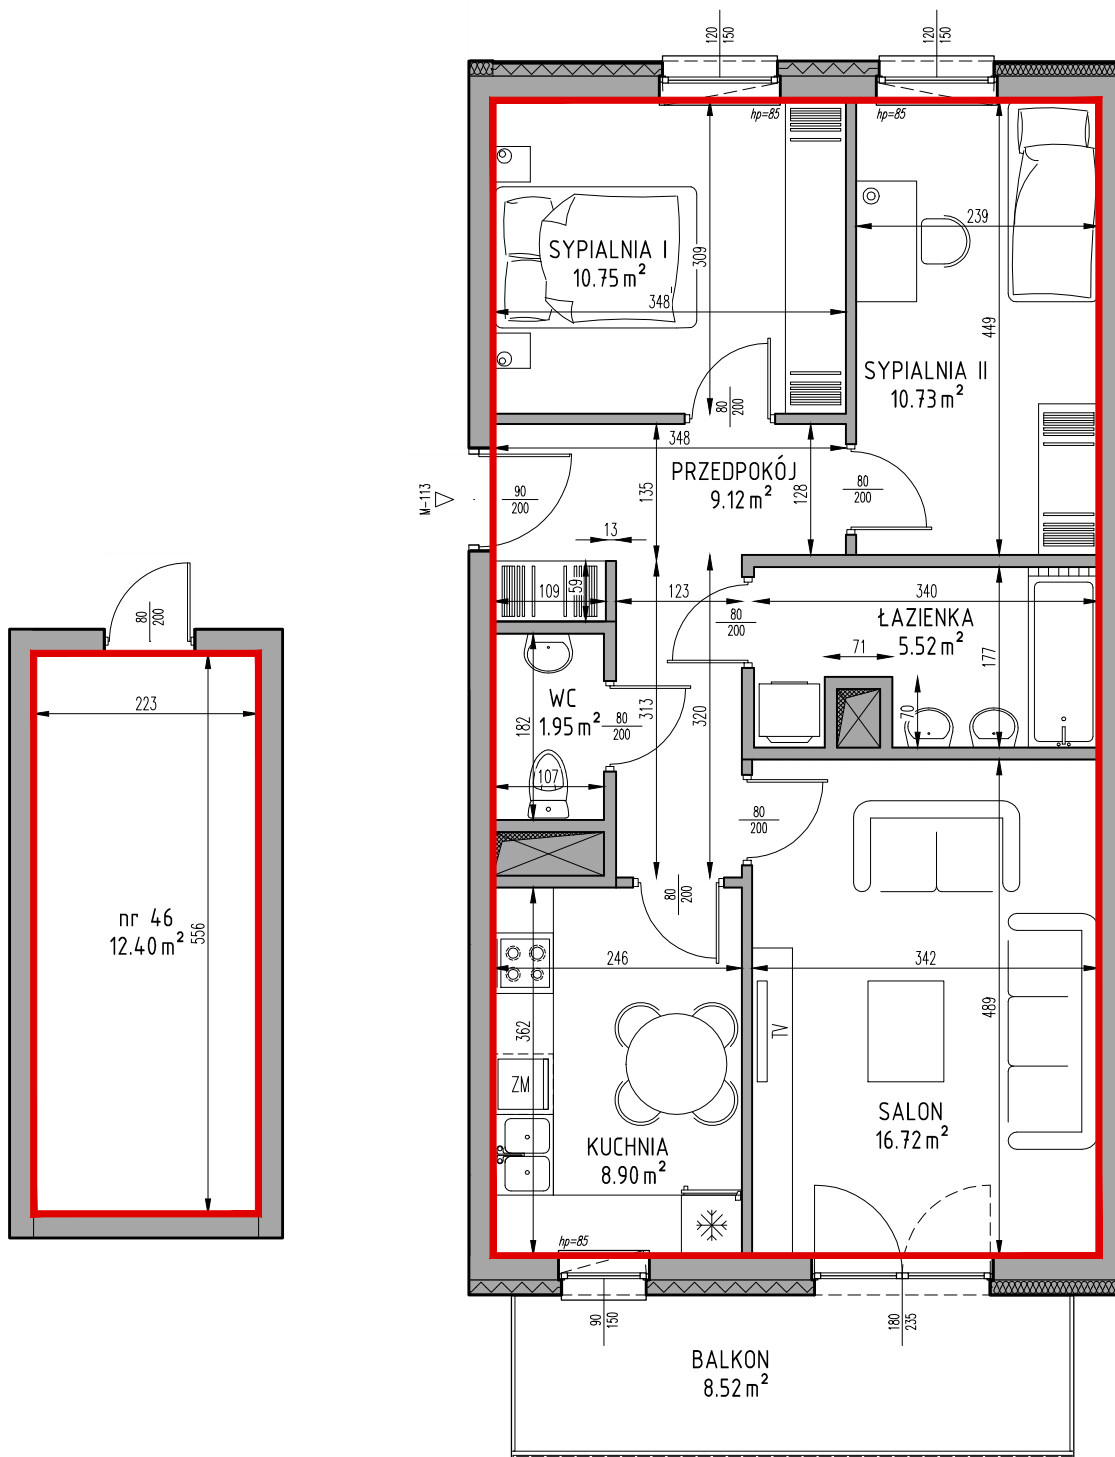

Samodzielny lokal mieszkalny położony w budynku przy ulicy Królowej Jadwigi 16/113

Klatka schodowa: K-4

Kondygnacja: VII

Ilość pokoi: 3P+K

Powierzchnia użytkowa lokalu: 63,69m<sup>2</sup>

Powierzchnia przynależna: komórka lokatorska położona w kondygnacji -2, nr 46: 12,40m<sup>2</sup>

Powierzchnia użytkowa całkowita lokalu: 76,09m<sup>2</sup>

SKALA 1:75