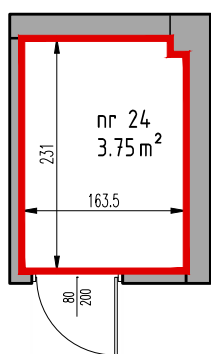

Samodzielny lokal mieszkalny położony w budynku przy ulicy Królowej Jadwigi 16/260

Klatka schodowa: K-9

Kondygnacja: VII

Ilość pokoi: 3P+AK

Powierzchnia użytkowa lokalu: 65,72m²

Powierzchnia przynależna: komórka lokatorska położona w kondygnacji -1, nr 24: 3,75m²

Powierzchnia użytkowa całkowita lokalu: 69,47m²

SKALA 1:75