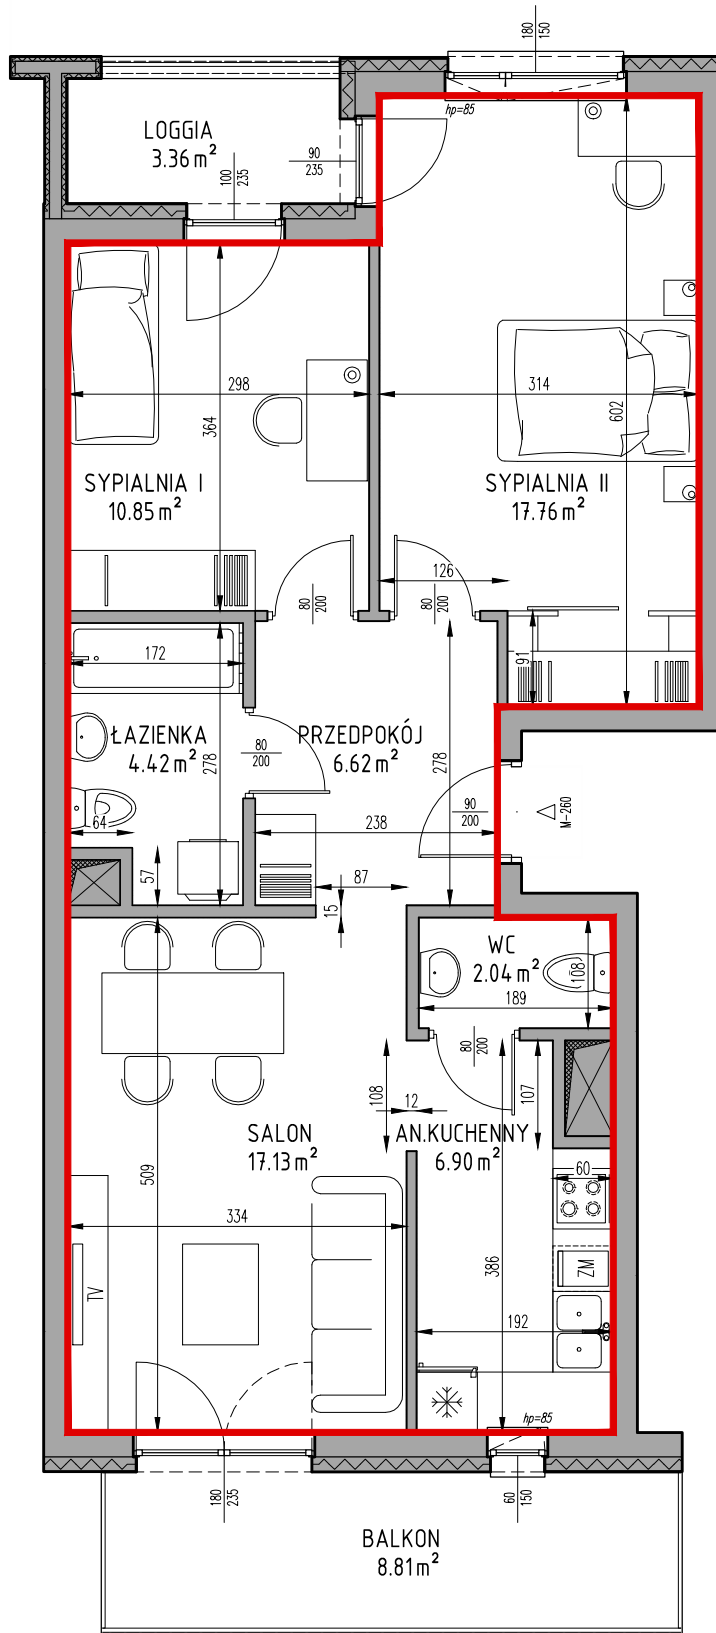

Samodzielny lokal mieszkalny położony w budynku przy ulicy Królowej Jadwigi 16/260

Klatka schodowa: K-9

Kondygnacja: VII

Ilość pokoi: 3P+AK

Powierzchnia użytkowa lokalu: 65,72m²

Powierzchnia przynależna: komórka lokatorska położona w kondygnacji -1, nr 24: 3,75m²

Powierzchnia użytkowa całkowita lokalu: 69,47m²

SKALA 1:75