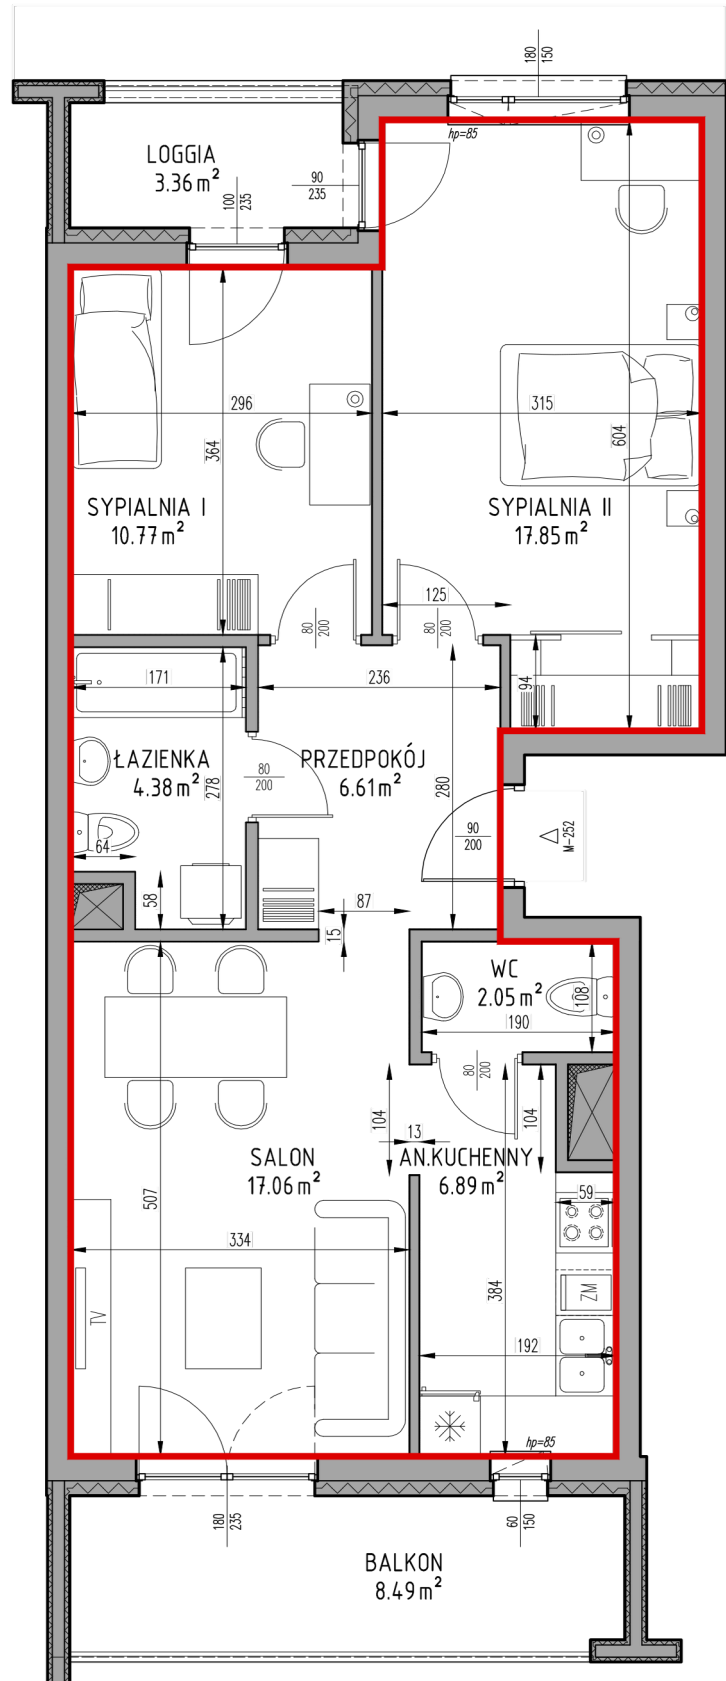

Samodzielny lokal mieszkalny położony w budynku przy ulicy Królowej Jadwigi 16/252

Klatka schodowa: K-9

Kondygnacja: V

Ilość pokoi: 3P+AK

Powierzchnia użytkowa lokalu: 65,61m²

Powierzchnia przynależna: komórka lokatorska położona w kondygnacji -2, nr 60: 3,65m²

Powierzchnia użytkowa całkowita lokalu: 69,26m²

SKALA 1:75