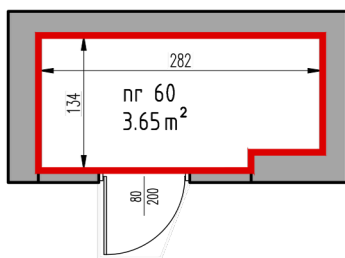

Samodzielny lokal mieszkalny położony w budynku przy ulicy Królowej Jadwigi 16/252

Klatka schodowa: K-9

Kondygnacja: V

Ilość pokoi: 3P+AK

Powierzchnia użytkowa lokalu: 65,61m²

Powierzchnia przynależna: komórka lokatorska położona w kondygnacji -2, nr 60: 3,65m²

Powierzchnia użytkowa całkowita lokalu: 69,26m²

SKALA 1:75