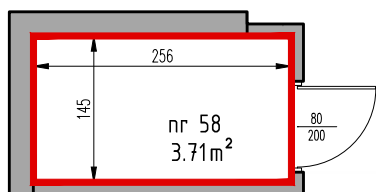

Samodzielny lokal mieszkalny położony w budynku przy ulicy Królowej Jadwigi 16/244

Klatka schodowa: K-9

Kondygnacja: III

Ilość pokoi: 3P+AK

Powierzchnia użytkowa lokalu: 65,27m²

Powierzchnia przynależna: komórka lokatorska położona w kondygnacji -2, nr 58: 3,71m²

Powierzchnia użytkowa całkowita lokalu: 68,98m²

SKALA 1:75