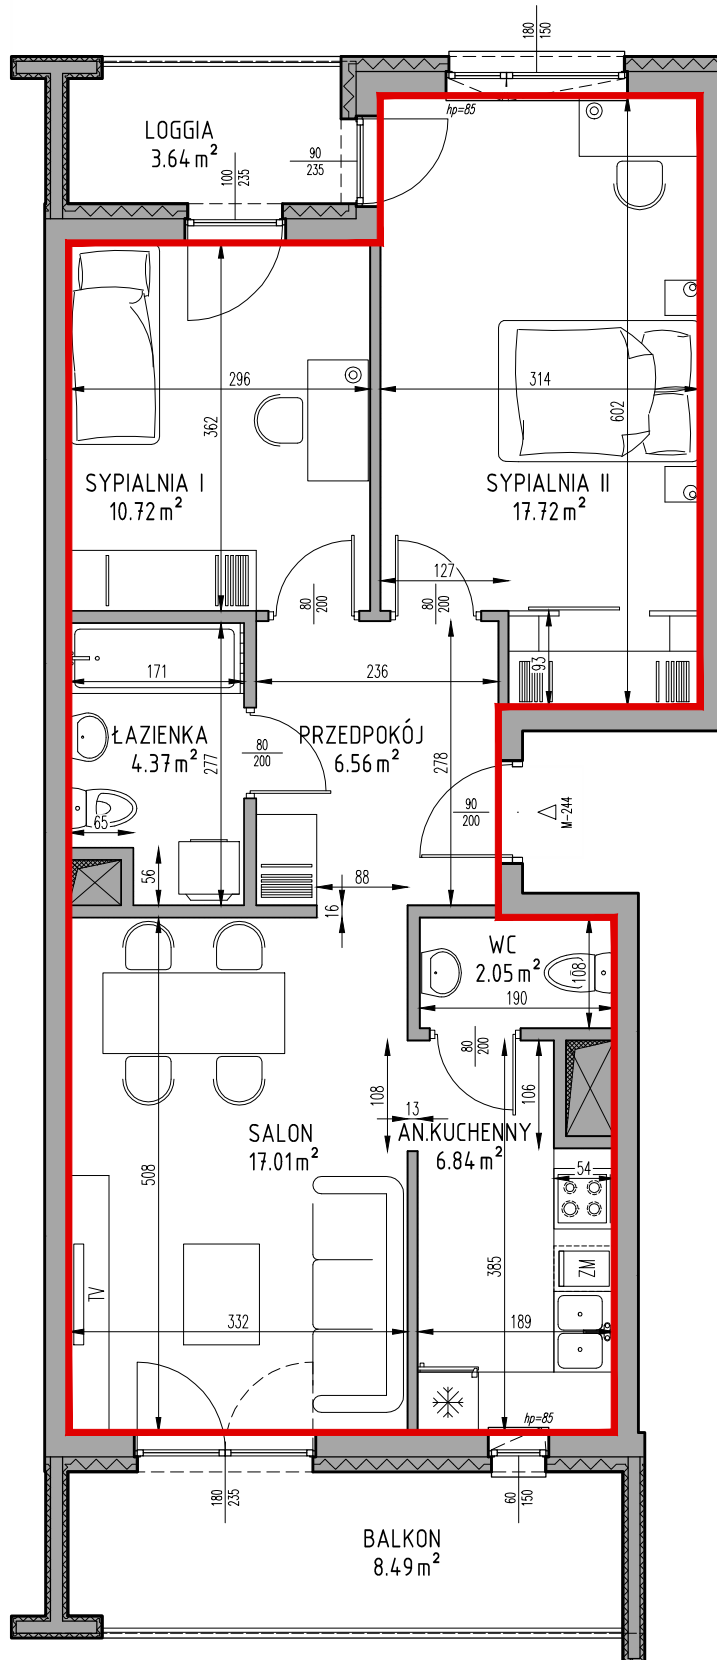

Samodzielny lokal mieszkalny położony w budynku przy ulicy Królowej Jadwigi 16/244

Klatka schodowa: K-9

Kondygnacja: III

Ilość pokoi: 3P+AK

Powierzchnia użytkowa lokalu: 65,27m²

Powierzchnia przynależna: komórka lokatorska położona w kondygnacji -2, nr 58: 3,71m²

Powierzchnia użytkowa całkowita lokalu: 68,98m²

SKALA 1:75