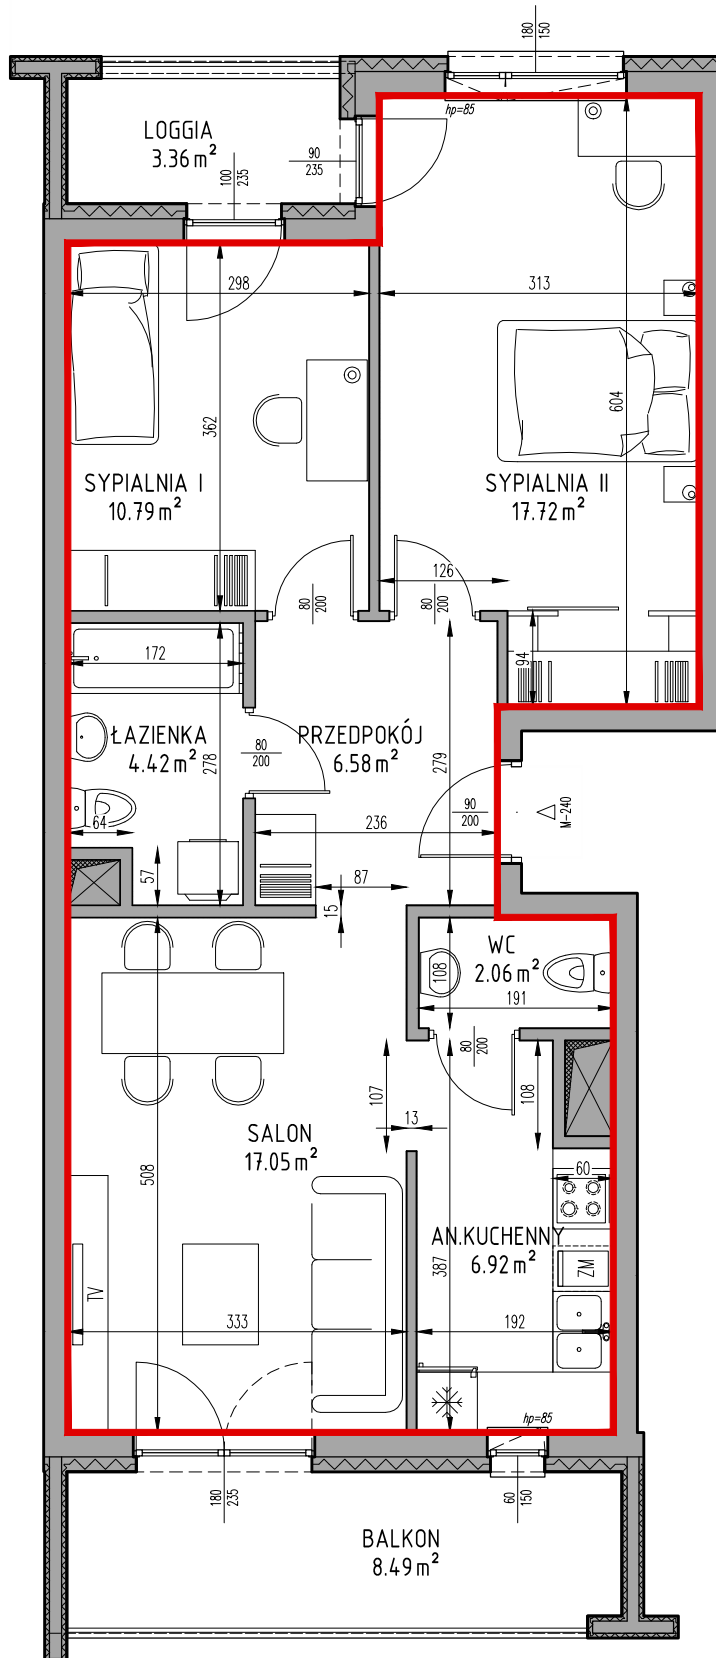

Samodzielny lokal mieszkalny położony w budynku przy ulicy Królowej Jadwigi 16/240

Klatka schodowa: K-9

Kondygnacja: II

Ilość pokoi: 3P+AK

Powierzchnia użytkowa lokalu: 65,54m²

Powierzchnia przynależna: brak

Powierzchnia użytkowa całkowita lokalu: 65,54m²

SKALA 1:75