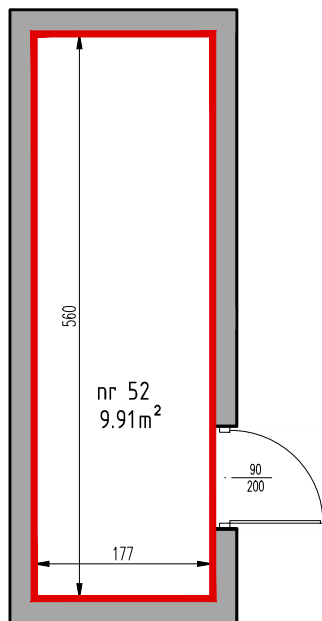

Samodzielny lokal mieszkalny położony w budynku przy ulicy Królowej Jadwigi 16/230

Klatka schodowa: K-8

Kondygnacja: IX

Ilość pokoi: 3P+AK

Powierzchnia użytkowa lokalu: 65,73m<sup>2</sup>

Powierzchnia przynależna: komórka lokatorska położona w kondygnacji -2, nr 52: 9,91m<sup>2</sup>

Powierzchnia użytkowa całkowita lokalu: 75,64m<sup>2</sup>

SKALA 1:75