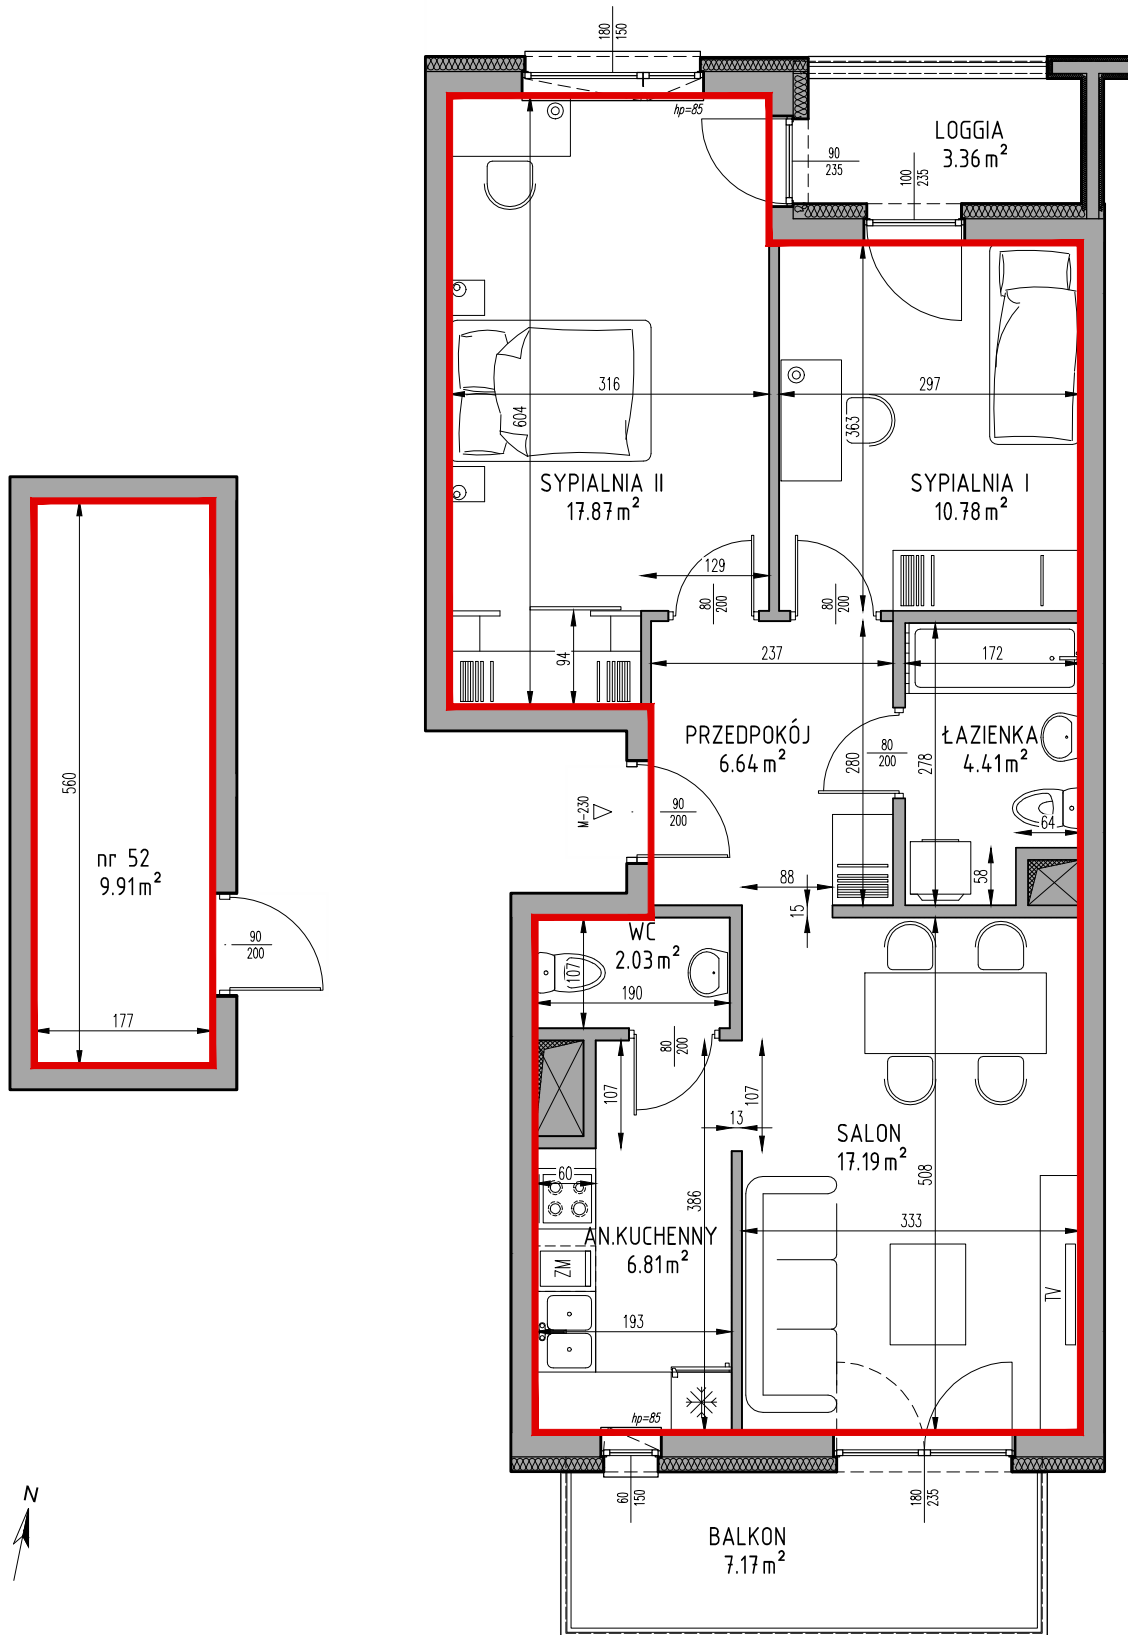

Samodzielny lokal mieszkalny położony w budynku przy ulicy Królowej Jadwigi 16/230

Klatka schodowa: K-8

Kondygnacja: IX

Ilość pokoi: 3P+AK

Powierzchnia użytkowa lokalu: 65,73m<sup>2</sup>

Powierzchnia przynależna: komórka lokatorska położona w kondygnacji -2, nr 52: 9,91m<sup>2</sup>

Powierzchnia użytkowa całkowita lokalu: 75,64m<sup>2</sup>

SKALA 1:75