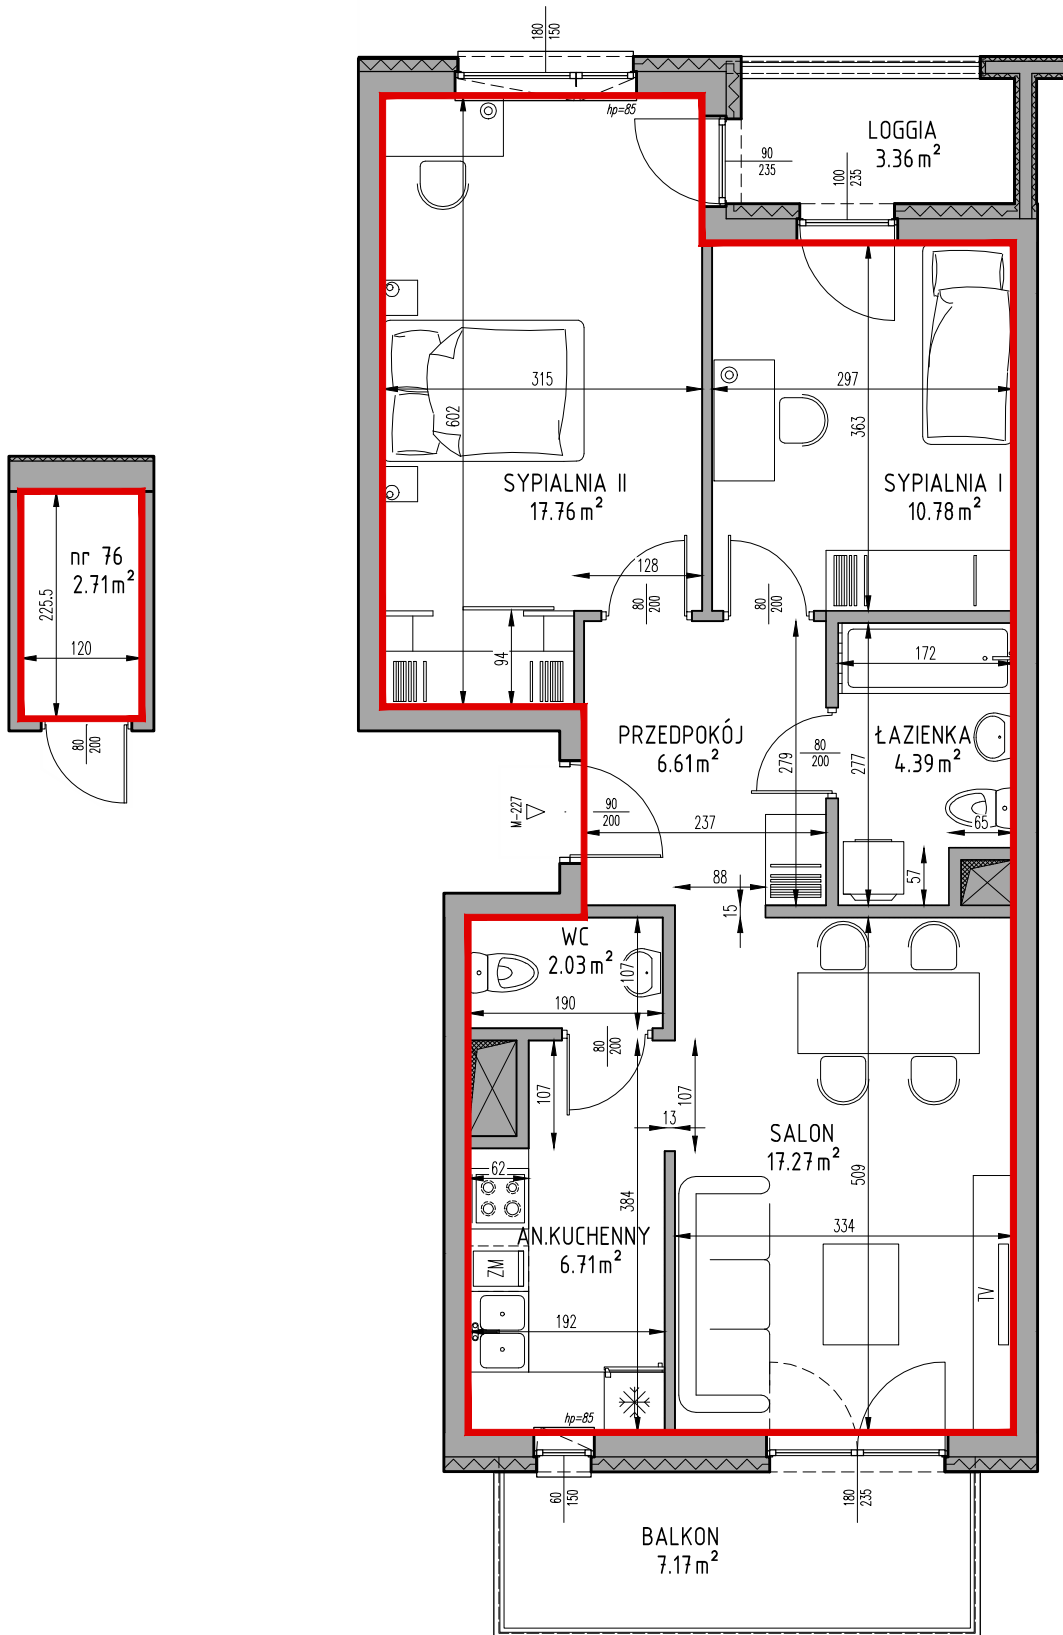

Samodzielny lokal mieszkalny położony w budynku przy ulicy Królowej Jadwigi 16/227

Klatka schodowa: K-8

Kondygnacja: VIII

Ilość pokoi: 3P+AK

Powierzchnia użytkowa lokalu: 65,55m²

Powierzchnia przynależna: komórka lokatorska położona w kondygnacji -2, nr 76: 2,71m²

Powierzchnia użytkowa całkowita lokalu: 68,26m²

SKALA 1:75