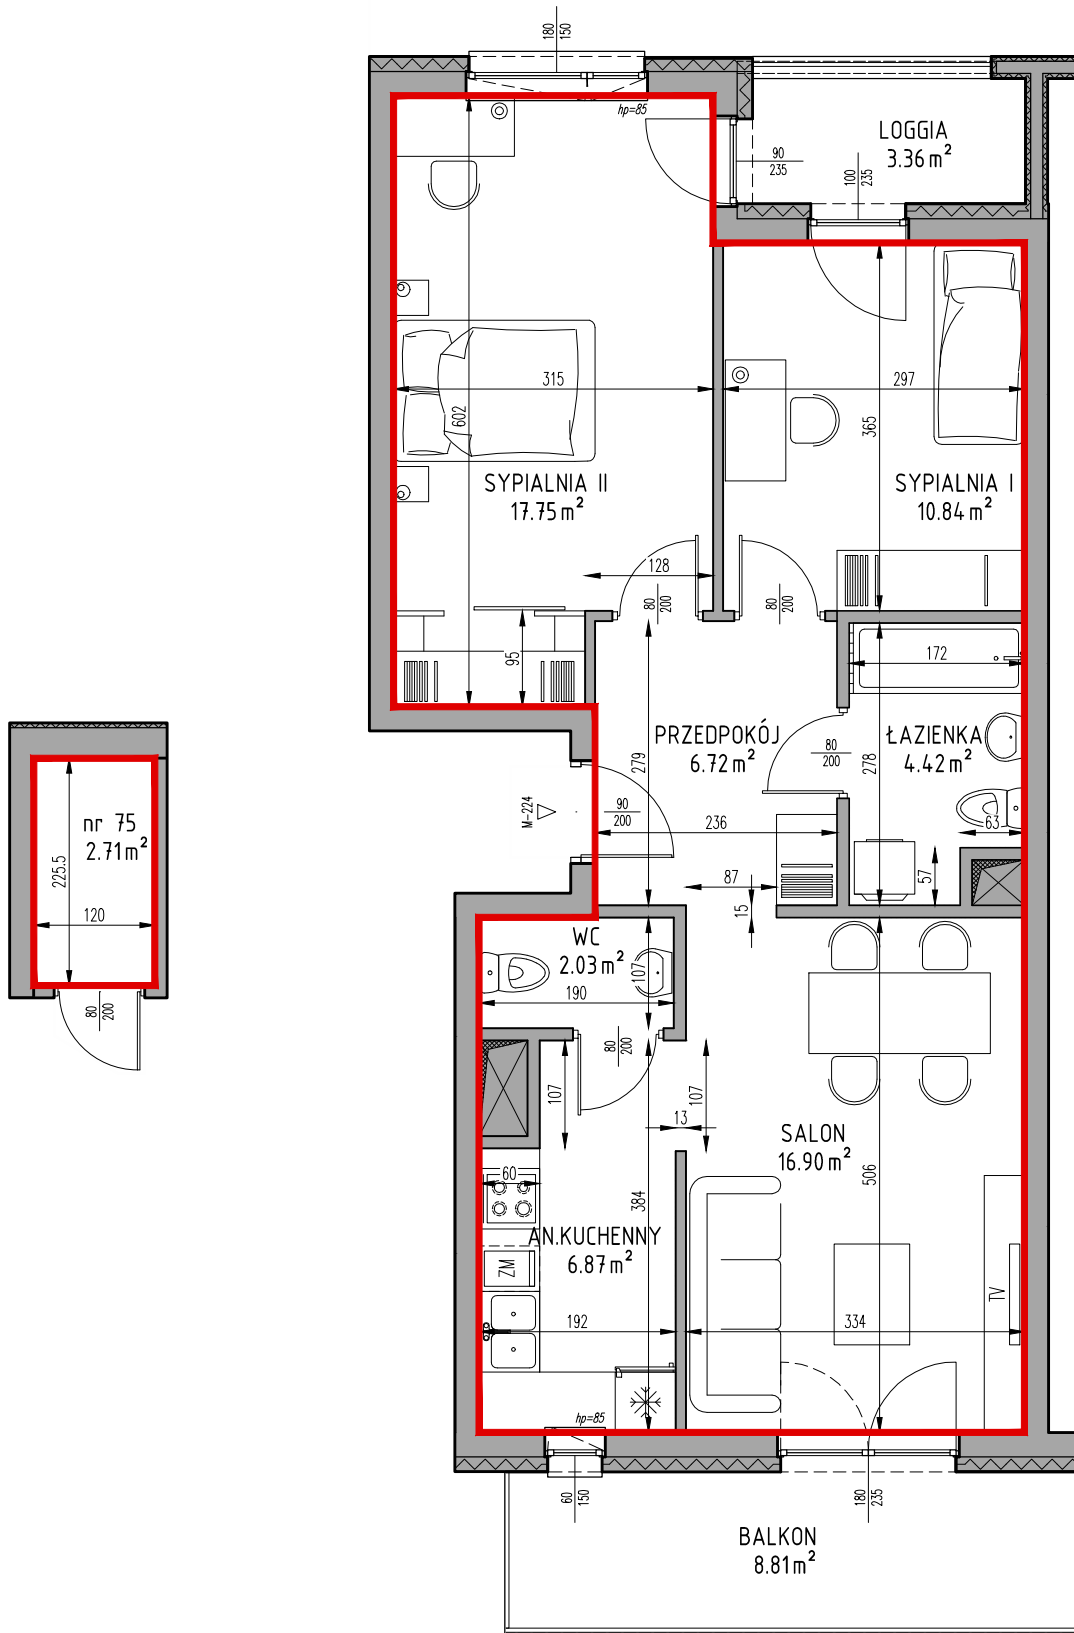

Samodzielny lokal mieszkalny położony w budynku przy ulicy Królowej Jadwigi 16/224

Klatka schodowa: K-8

Kondygnacja: VII

Ilość pokoi: 3P+AK

Powierzchnia użytkowa lokalu: 65,53m²

Powierzchnia przynależna: komórka lokatorska położona w kondygnacji -2, nr 75: 2,71m²

Powierzchnia użytkowa całkowita lokalu: 68,24m²

SKALA 1:75