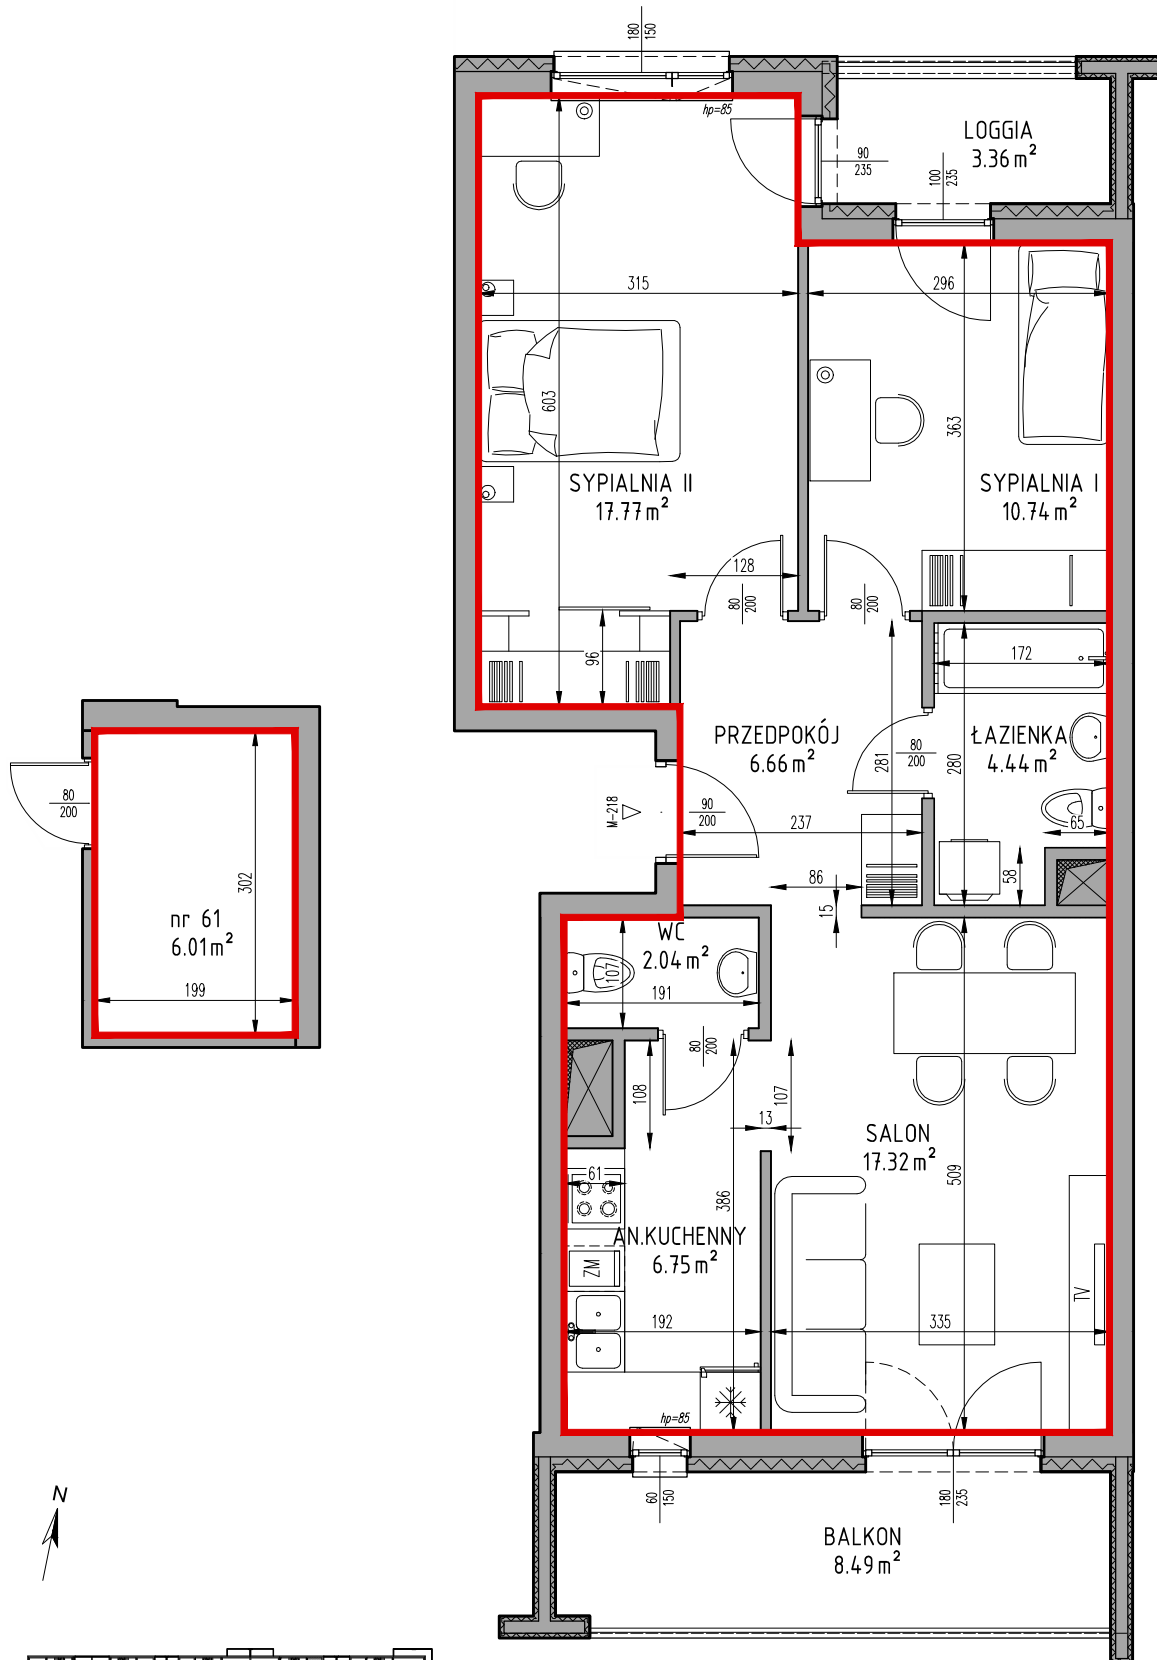

Samodzielny lokal mieszkalny położony w budynku przy ulicy Królowej Jadwigi 16/218

Klatka schodowa: K-8

Kondygnacja: V

Ilość pokoi: 3P+AK

Powierzchnia użytkowa lokalu: 65,72m<sup>2</sup>

Powierzchnia przynależna: komórka lokatorska położona w kondygnacji -2, nr 61: 6,01m<sup>2</sup>

Powierzchnia użytkowa całkowita lokalu: 71,73m<sup>2</sup>

SKALA 1:75