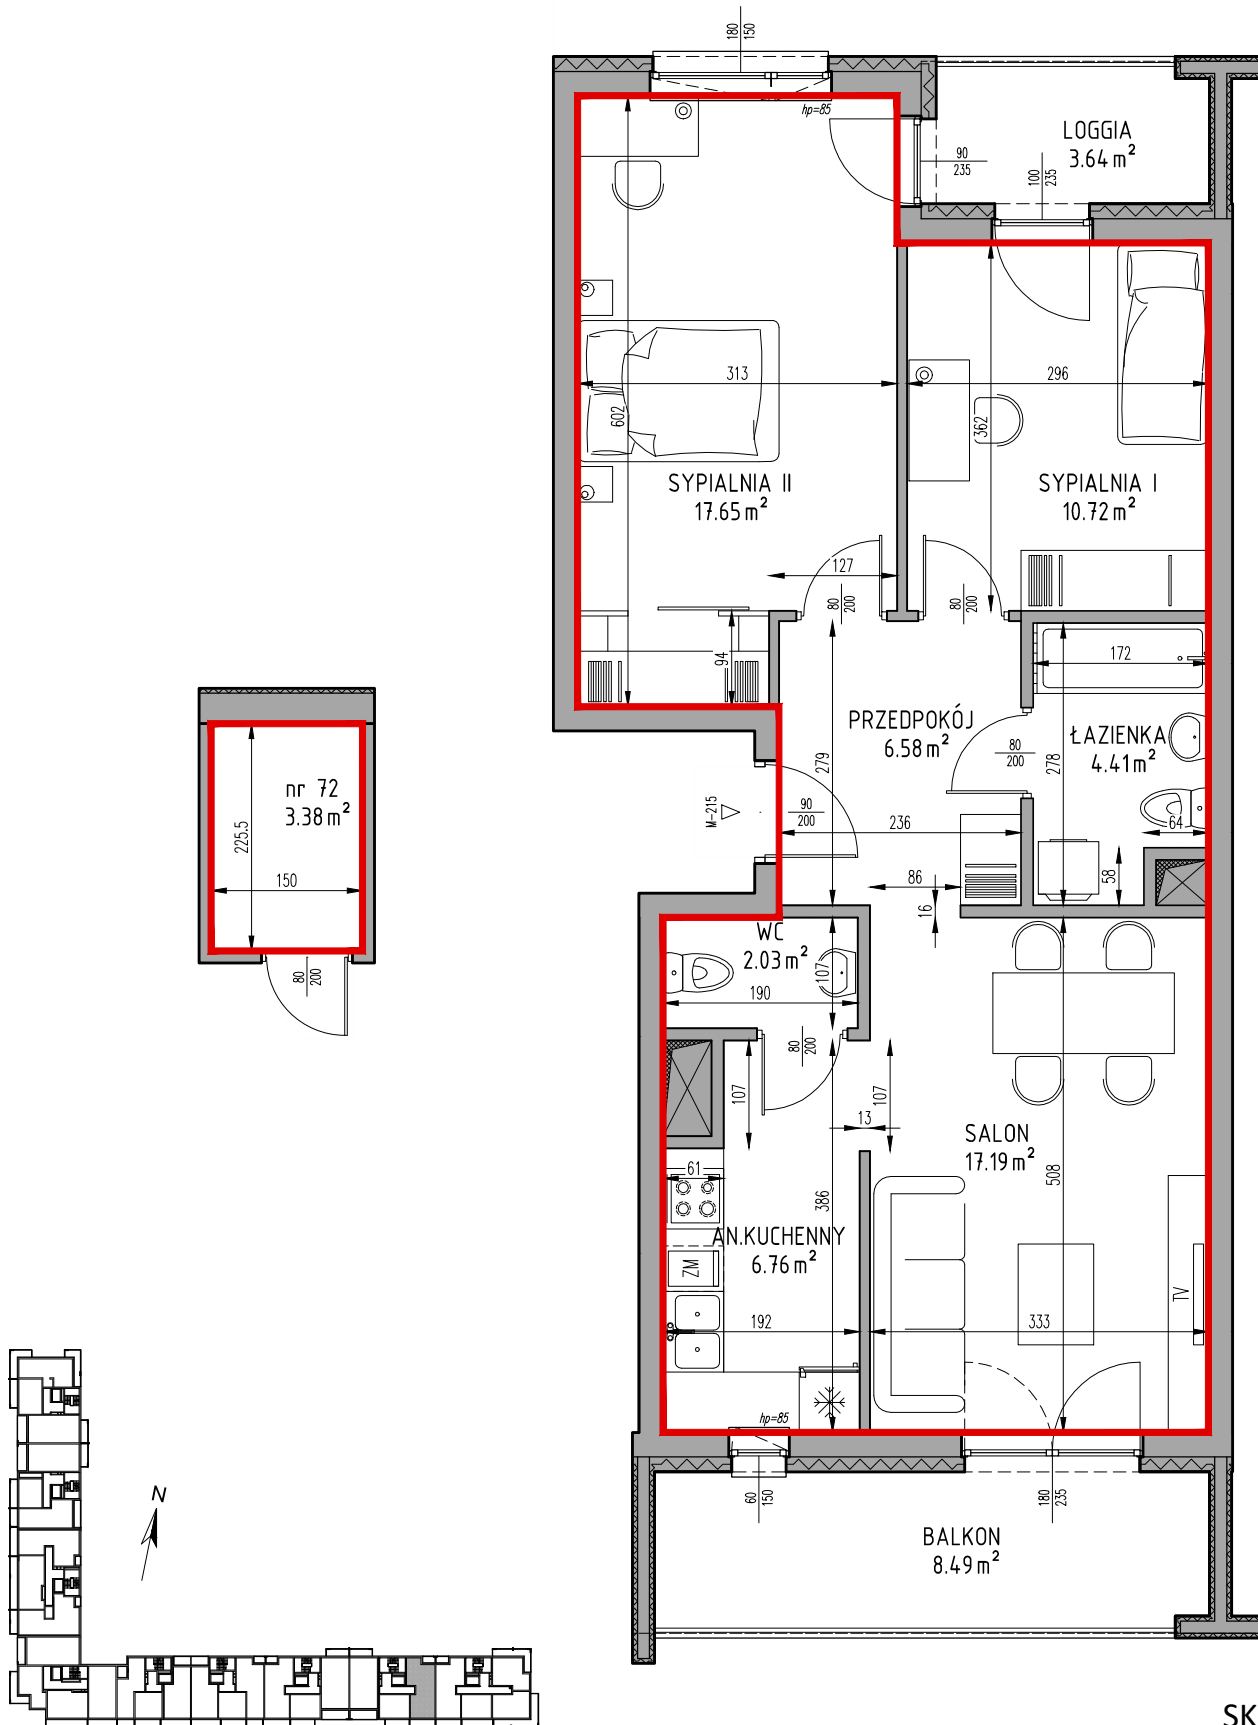

Samodzielny lokal mieszkalny położony w budynku przy ulicy Królowej Jadwigi 16/215

Klatka schodowa: K-8

Kondygnacja: IV

Ilość pokoi: 3P+AK

Powierzchnia użytkowa lokalu: 65,34m²

Powierzchnia przynależna: komórka lokatorska położona w kondygnacji -2, nr 72: 3,38m²

Powierzchnia użytkowa całkowita lokalu: 68,72m²

SKALA 1:75