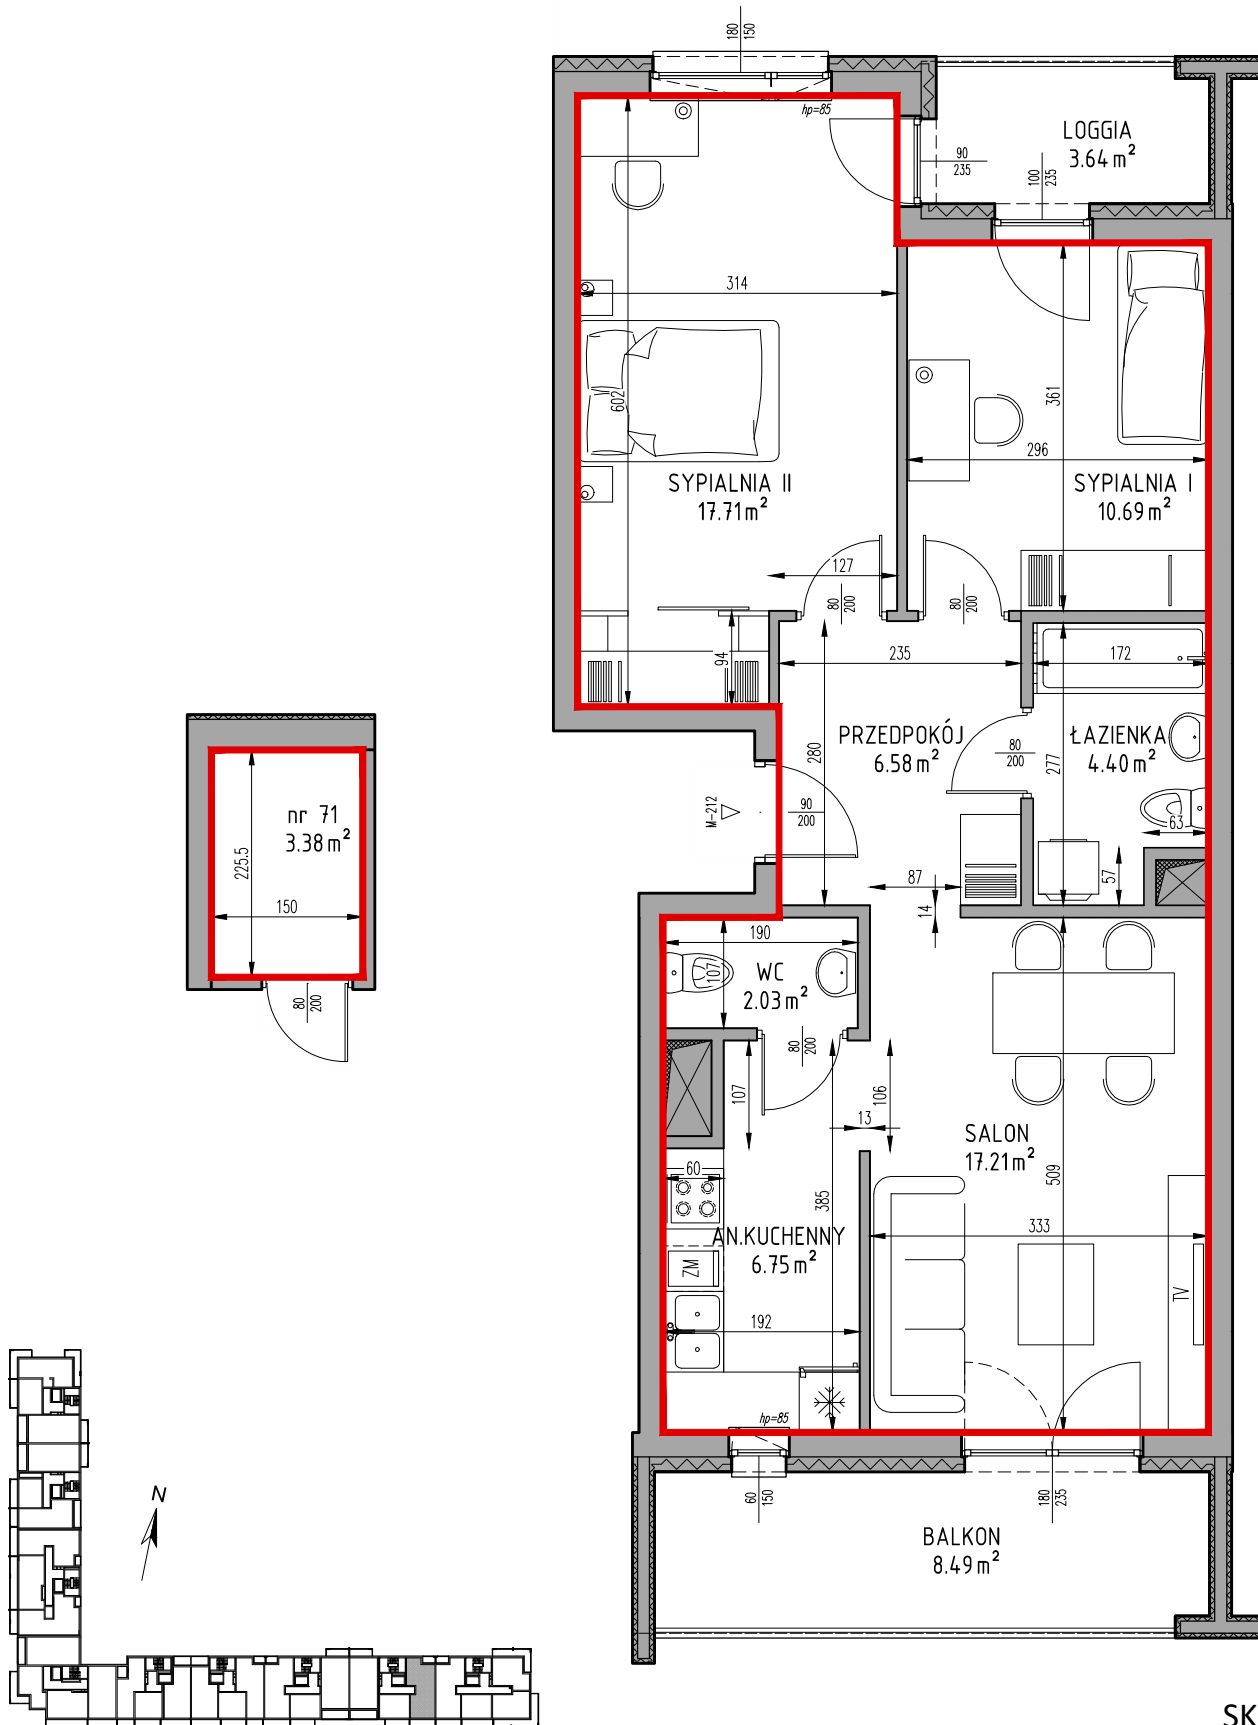

Samodzielny lokal mieszkalny położony w budynku przy ulicy Królowej Jadwigi 16/212

Klatka schodowa: K-8

Kondygnacja: III

Ilość pokoi: 3P+AK

Powierzchnia użytkowa lokalu: 65,37m²

Powierzchnia przynależna: komórka lokatorska położona w kondygnacji -2, nr 71: 3,38m²

Powierzchnia użytkowa całkowita lokalu: 68,75m²

SKALA 1:75