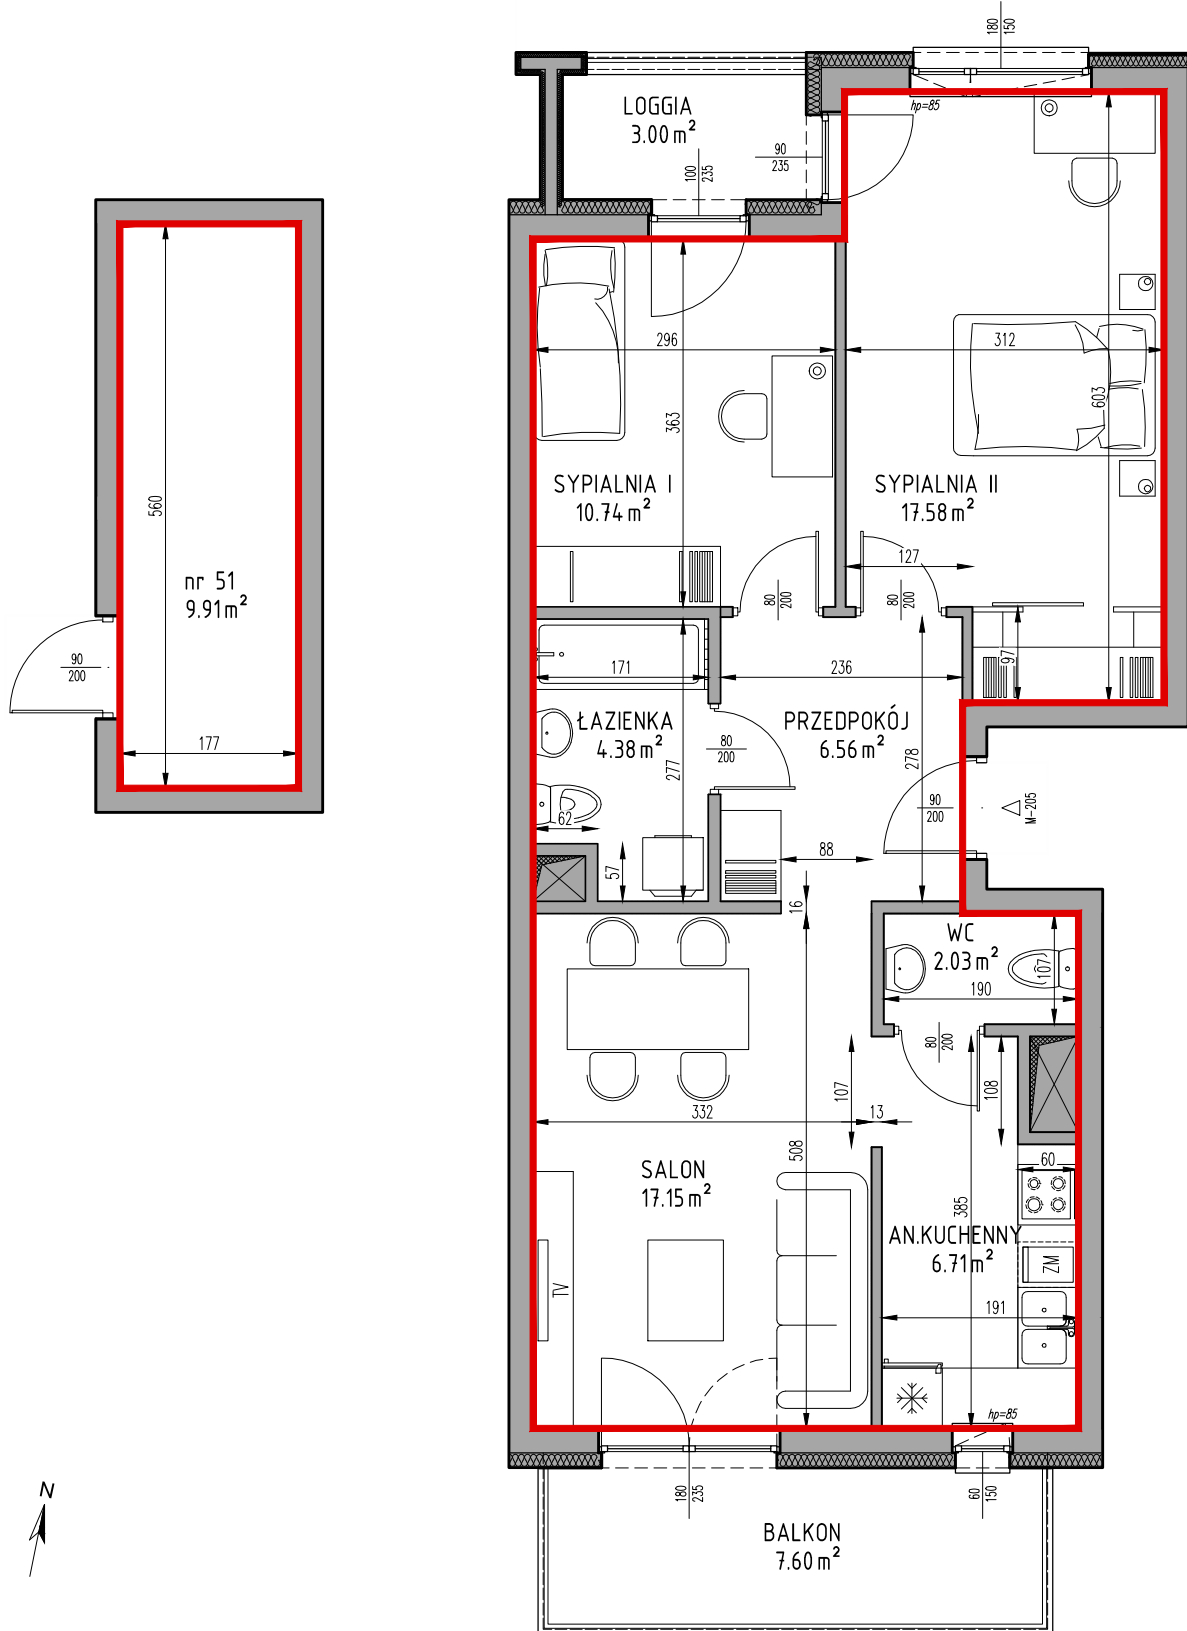

Samodzielny lokal mieszkalny położony w budynku przy ulicy Królowej Jadwigi 16/205

Klatka schodowa: K-7

Kondygnacja: IX

Ilość pokoi: 3P+AK

Powierzchnia użytkowa lokalu: 65,15m²

Powierzchnia przynależna: komórka lokatorska położona w kondygnacji -2, nr 51: 9,91m²

Powierzchnia użytkowa całkowita lokalu: 75,06m²

SKALA 1:75