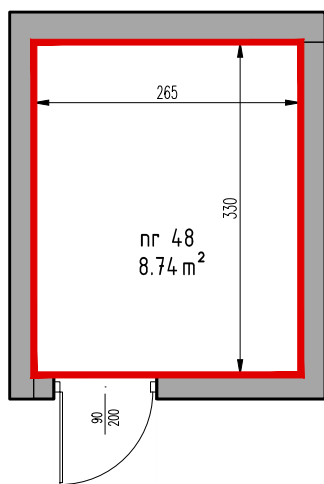

Samodzielny lokal mieszkalny położony w budynku przy ulicy Królowej Jadwigi 16/184

Klatka schodowa: K-7

Kondygnacja: II

Ilość pokoi: 3P+AK

Powierzchnia użytkowa lokalu: 65,46m<sup>2</sup>

Powierzchnia przynależna: komórka lokatorska położona w kondygnacji -2, nr 48: 8,74m<sup>2</sup>

Powierzchnia użytkowa całkowita lokalu: 74,20m<sup>2</sup>

SKALA 1:75