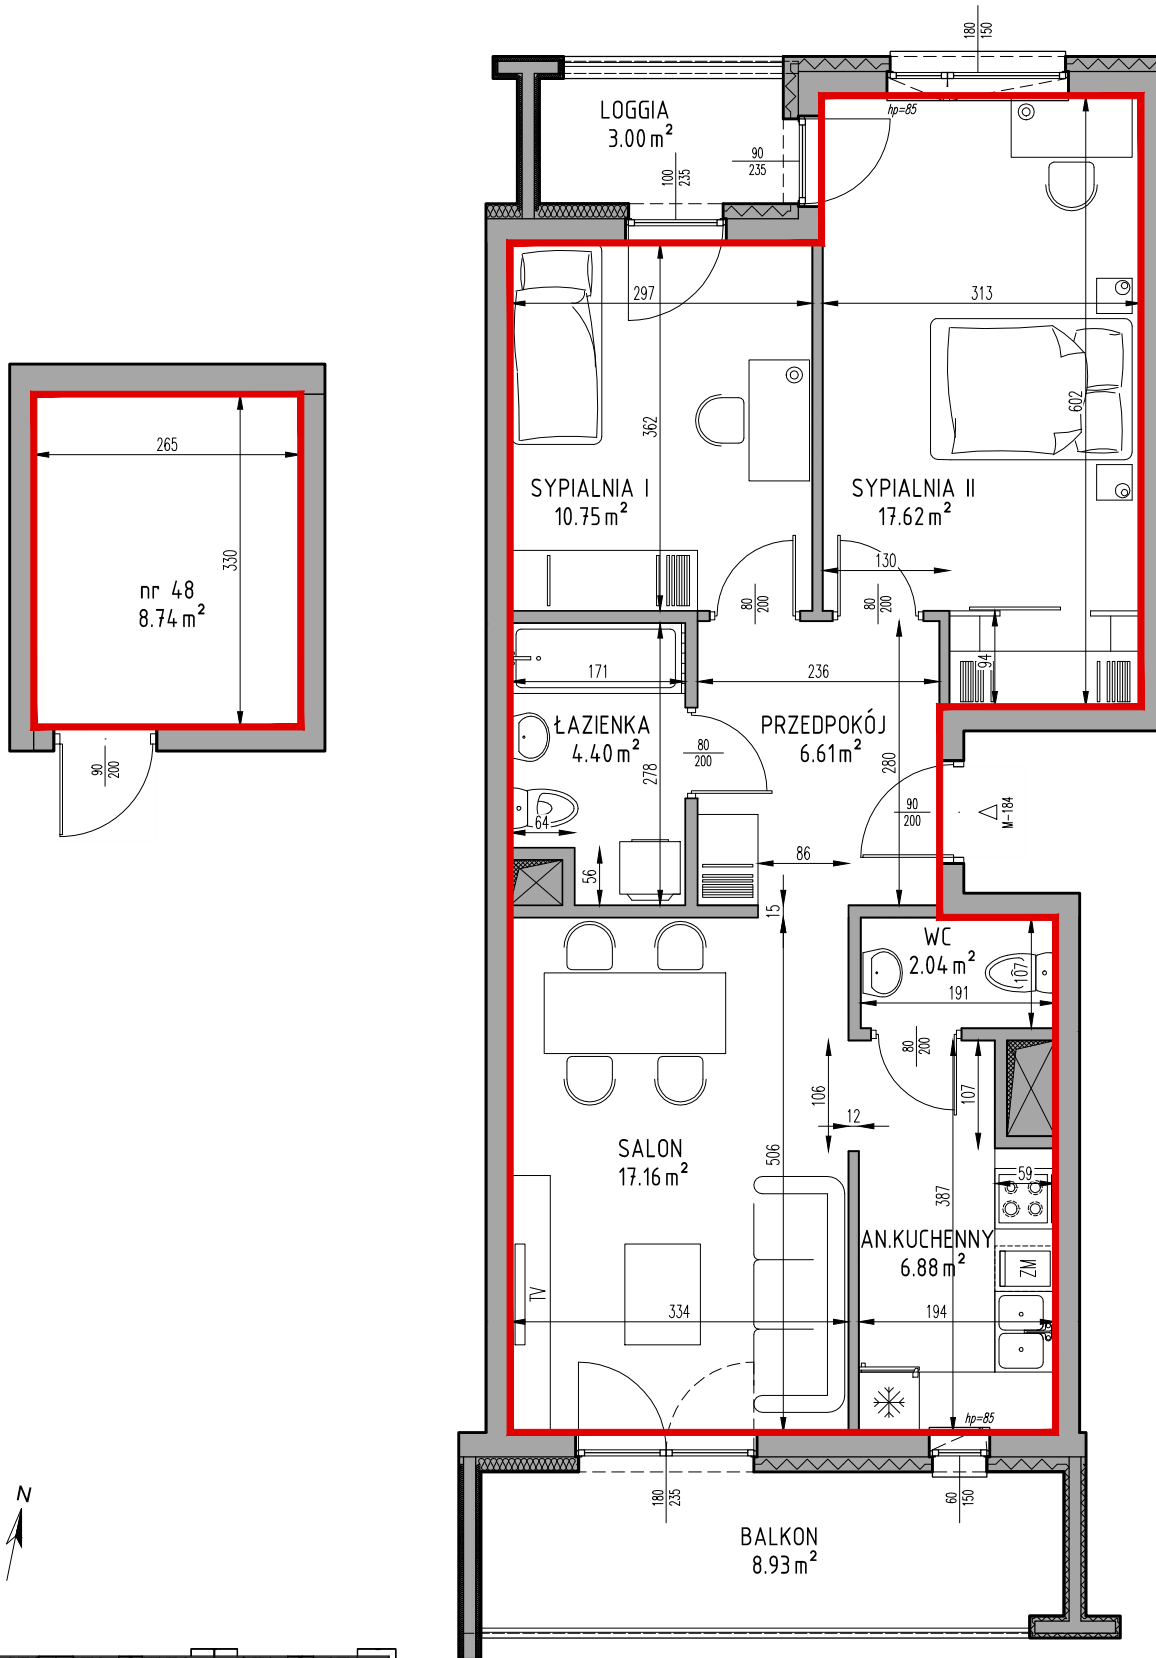

Samodzielny lokal mieszkalny położony w budynku przy ulicy Królowej Jadwigi 16/184

Klatka schodowa: K-7

Kondygnacja: II

Ilość pokoi: 3P+AK

Powierzchnia użytkowa lokalu: 65,46m<sup>2</sup>

Powierzchnia przynależna: komórka lokatorska położona w kondygnacji -2, nr 48: 8,74m<sup>2</sup>

Powierzchnia użytkowa całkowita lokalu: 74,20m<sup>2</sup>

SKALA 1:75