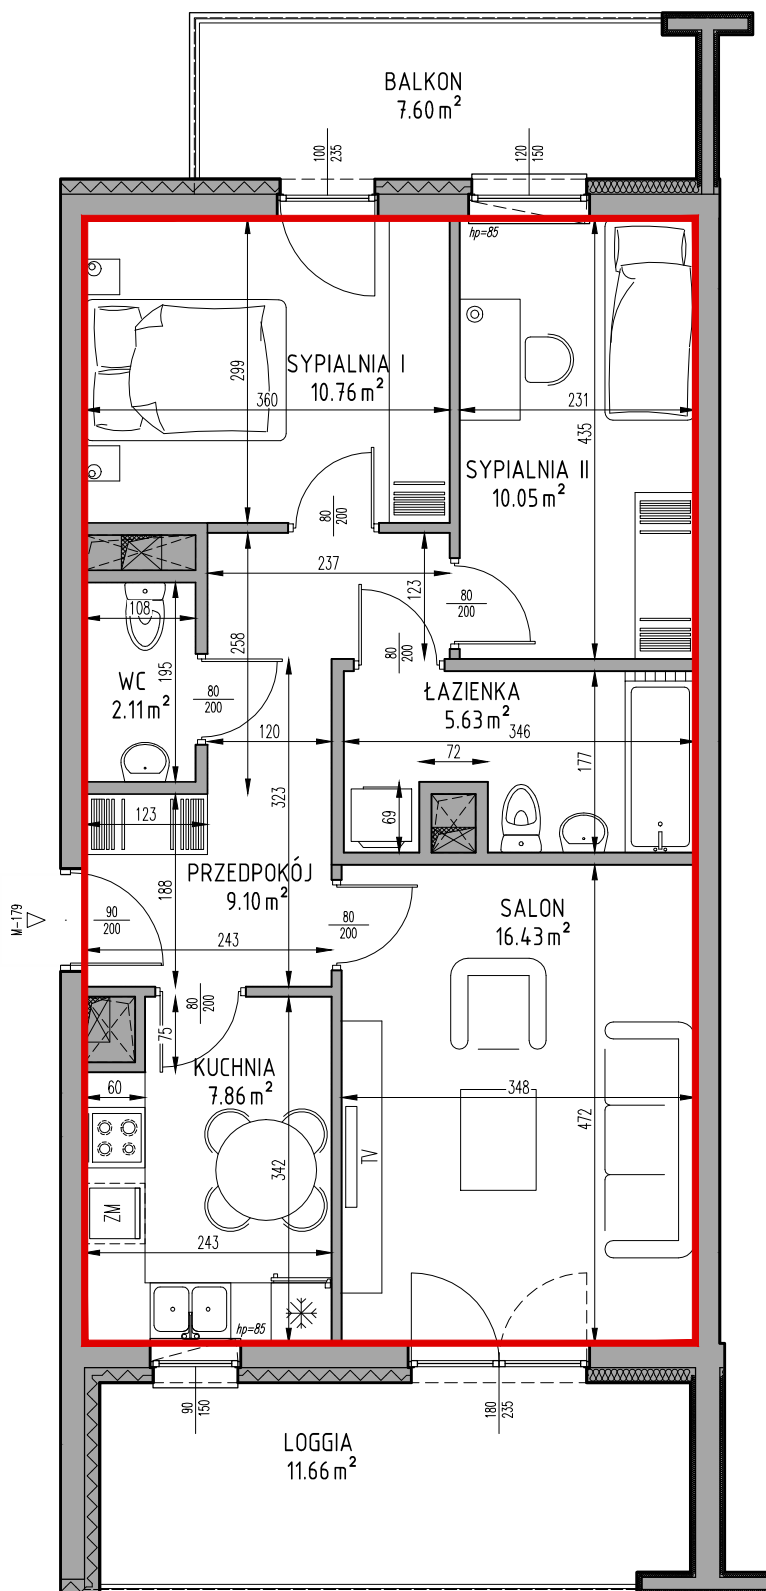

Samodzielny lokal mieszkalny położony w budynku przy ulicy Królowej Jadwigi 16/179

Klatka schodowa: K-7

Kondygnacja: I

Ilość pokoi: 3P+K

Powierzchnia użytkowa lokalu: 61,94m²

Powierzchnia przynależna: brak

Powierzchnia użytkowa całkowita lokalu: 61,94m²

SKALA 1:75