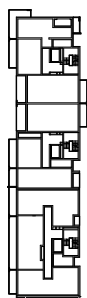

Samodzielny lokal mieszkalny położony w budynku przy ulicy Królowej Jadwigi 16/179

Klatka schodowa: K-7

Kondygnacja: I

Ilość pokoi: 3P+K

Powierzchnia użytkowa lokalu: 61,94m²

Powierzchnia przynależna: brak

Powierzchnia użytkowa całkowita lokalu: 61,94m²

SKALA 1:75