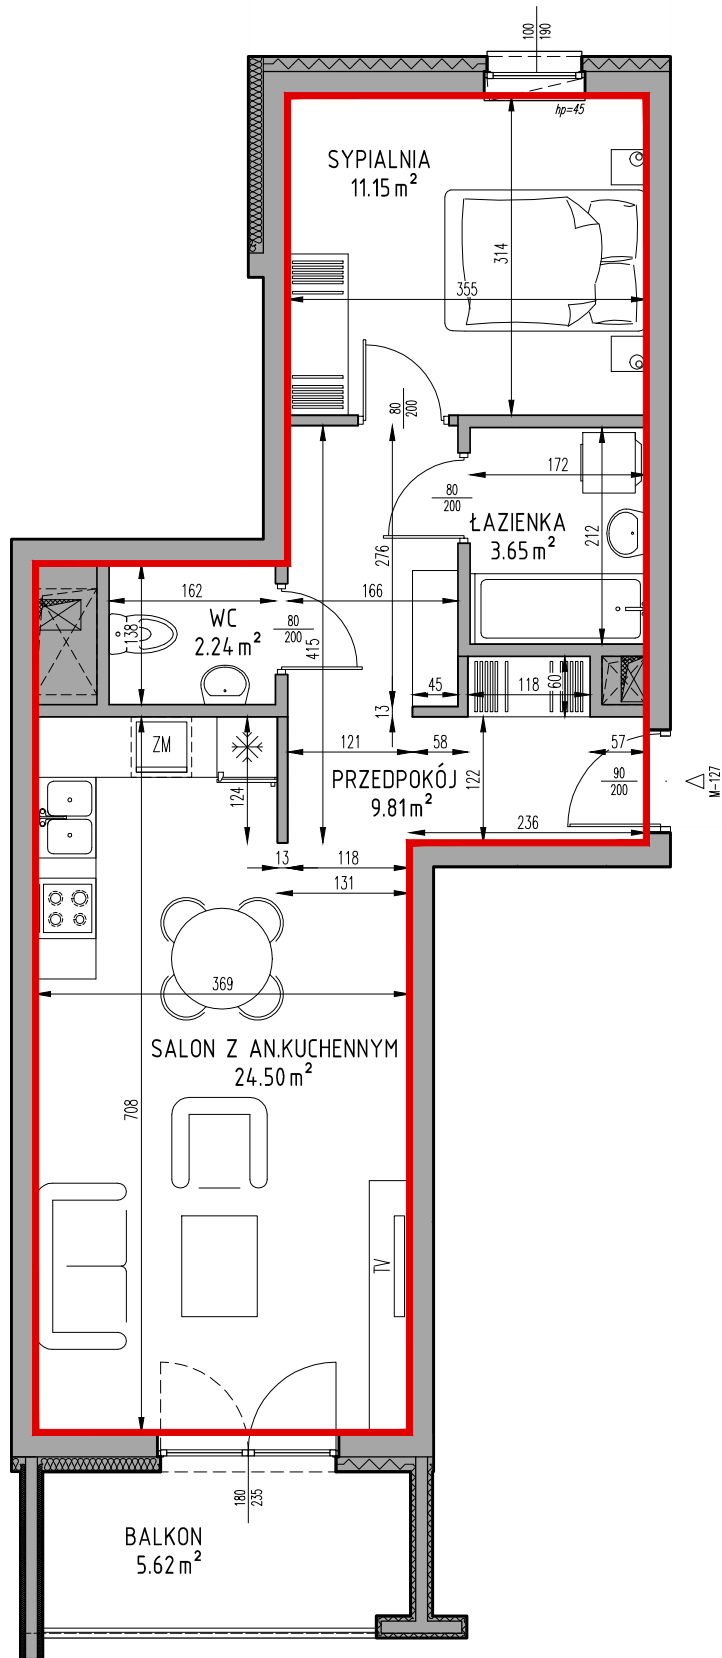

Samodzielny lokal mieszkalny położony w budynku przy ulicy Królowej Jadwigi 16/127

Klatka schodowa: K-5

Kondygnacja: I

Ilość pokoi: 2P+AK

Powierzchnia użytkowa lokalu: 51,35m²

Powierzchnia przynależna: brak

Powierzchnia użytkowa całkowita lokalu: 51,35m²

SKALA 1:75