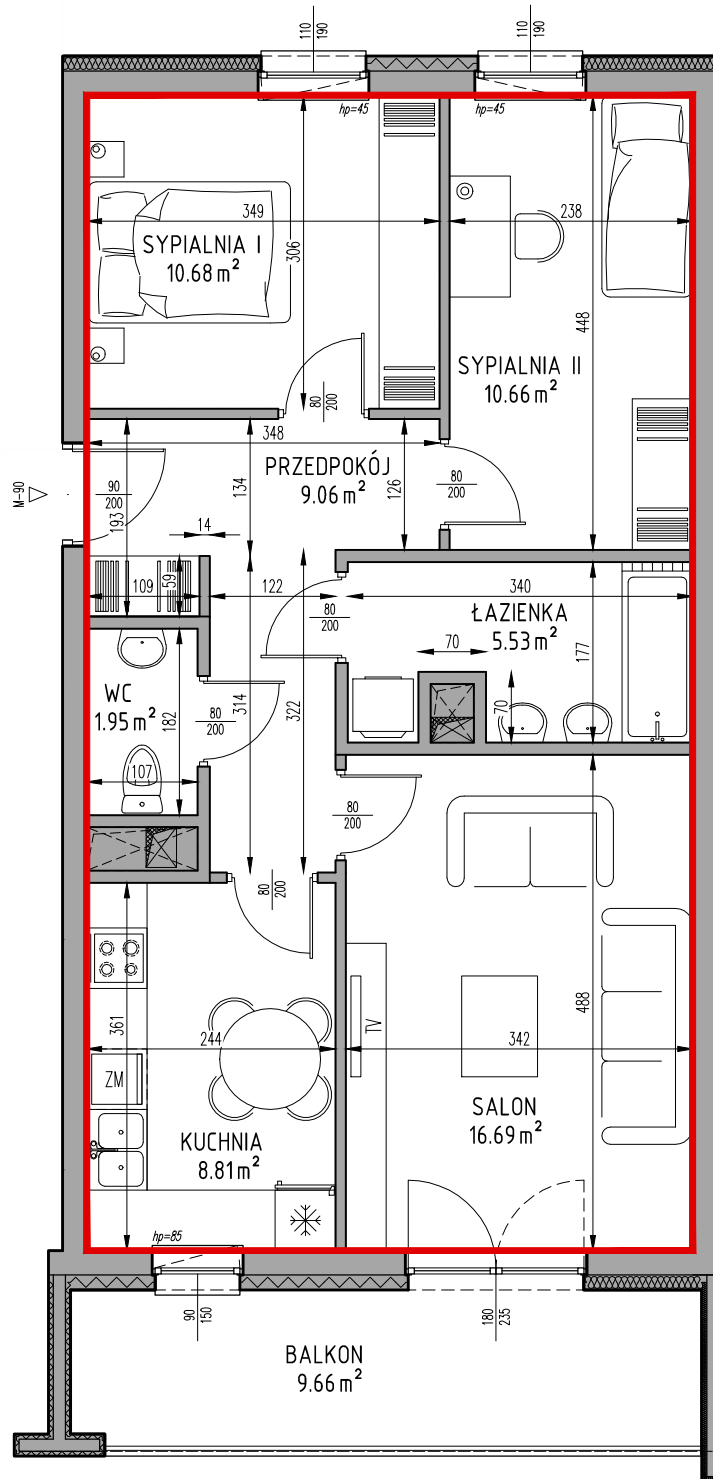

Samodzielny lokal mieszkalny położony w budynku przy ulicy Królowej Jadwigi 16/90

Klatka schodowa: K-4

Kondygnacja: I

Ilość pokoi: 3P+K

Powierzchnia użytkowa lokalu: 63,38m²

Powierzchnia przynależna: komórka lokatorska położona w kondygnacji -2, nr 28: 2,08m²

Powierzchnia użytkowa całkowita lokalu: 65,46m²

SKALA 1:75