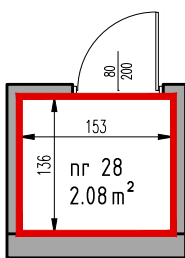

Samodzielny lokal mieszkalny położony w budynku przy ulicy Królowej Jadwigi 16/90

Klatka schodowa: K-4

Kondygnacja: I

Ilość pokoi: 3P+K

Powierzchnia użytkowa lokalu: 63,38m²

Powierzchnia przynależna: komórka lokatorska położona w kondygnacji -2, nr 28: 2,08m²

Powierzchnia użytkowa całkowita lokalu: 65,46m²

SKALA 1:75