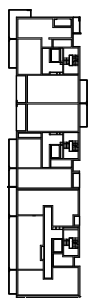

Samodzielny lokal mieszkalny położony w budynku przy ulicy Królowej Jadwigi 16/90

Klatka schodowa: K-4

Kondygnacja: I

Ilość pokoi: 3P+K

Powierzchnia użytkowa lokalu: 63,38m²

Powierzchnia przynależna: komórka lokatorska położona w kondygnacji -2, nr 28: 2,08m²

Powierzchnia użytkowa całkowita lokalu: 65,46m²

SKALA 1:75