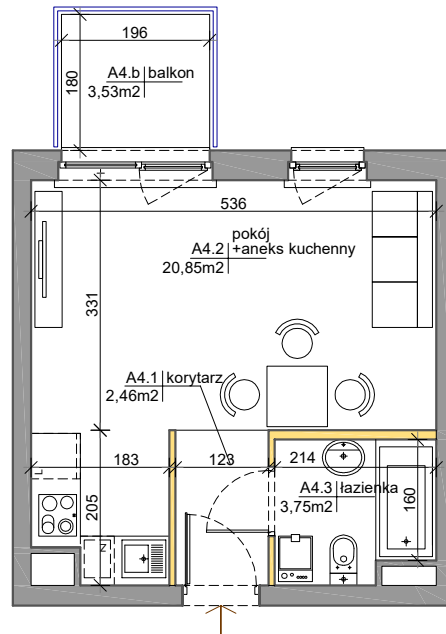

Mińska 63, Warszawa Syrena Invest

MIŃSKA
63

0 0,5 1 2m
skala

Syrena Invest

Syrena III Sp. z o.o.
ul. Żłota 59
00-120 Warszawa
sprzedaz@minska63.pl
www.minska63.pl

ulica Mińska

nr mieszkania:	A4	powierzchnia mieszkania:	27,82m²
ilość pokoi:	1	powierzchnia ogródka:	0m²
piętro:	+1	powierzchnia balkonu:	3,53m²
klatka:	A	powierzchnia tarasu:	0m²

uwagi:
- powierzchnie liczone wg normy PN-ISO 9836:1997 (do powierzchni lokalu wliczono ściany działowe nadające się do demontażu);
- podane rozwiązania i powierzchnie mogą ulec zmianie;
- karta ma charakter informacyjny;